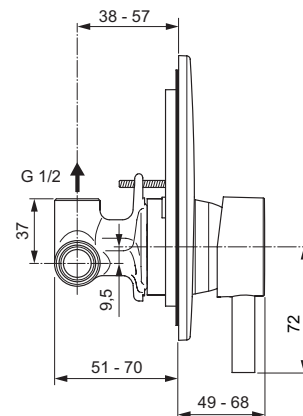

Miscelatore doccia

Ceraline

Codice: A6940AA

Miscelatore monocomando ad incasso per doccia

Miscelatore monocomando ad incasso per doccia con attacchi di alimentazione e scarico da G1/2". Cartuccia da 47 mm con sistema EKO. Corpo ad incasso incluso nella confezione. Non è corredato di componenti doccia.

Colore: AA - Cromato

Caratteristiche:

· EKO

Scopri piú dettagli:

Montaggio:	Ad incasso
Tipo di funzionamento:	Leva singola
Peso netto (kg):	0.9
Materiale:	Ottone cromato
Altezza (mm):	163
Larghezza (mm):	163
Profondità (mm):	49
Forma:	Rotondo