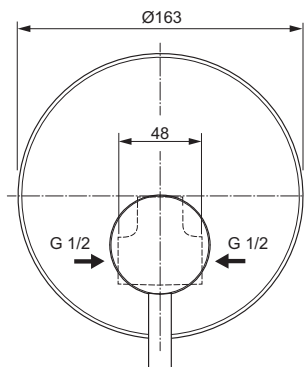

Miscelatore doccia

Ceraline

Codice: A6940AA

Miscelatore monocomando ad incasso per doccia

Miscelatore monocomando ad incasso per doccia con attacchi di alimentazione e scarico da G1/2". Cartuccia da 47 mm con sistema EKO. Corpo ad incasso incluso nella confezione. Non è corredato di componenti doccia.

Colore: AA - Cromato

Caratteristiche:

· EKO

Scopri piú dettagli:

Montaggio:	Ad incasso
Tipo di funzionamento:	Leva singola
Peso netto (kg):	0.9
Materiale:	Ottone cromato
Altezza (mm):	163
Larghezza (mm):	163
Profondità (mm):	49
Forma:	Rotondo