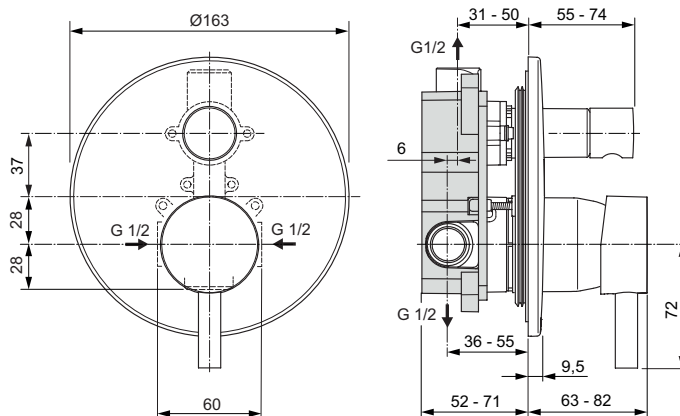

Ideal Standard

Miscelatore doccia

Ceraline

Codice: A6939AA

Miscelatore monocomando ad incasso vasca/doccia

Miscelatore monocomando ad incasso per vasca/doccia con deviatore. Attacchi di alimentazione scarico alla doccia e scarico alla vasca da G1/2". Cartuccia da 47 mm con sistema EKO. Corpo ad incasso incluso nella confezione. Non è corredato di componenti doccia.

Colore: AA - Cromato

Caratteristiche:

· EKO

Scopri piú dettagli:

Montaggio:	Ad incasso
Tipo di funzionamento:	Leva singola
Peso netto (kg):	1.5
Materiale:	Ottone cromato
Altezza (mm):	163
Larghezza (mm):	163
Profondità (mm):	63
Forma:	Rotondo