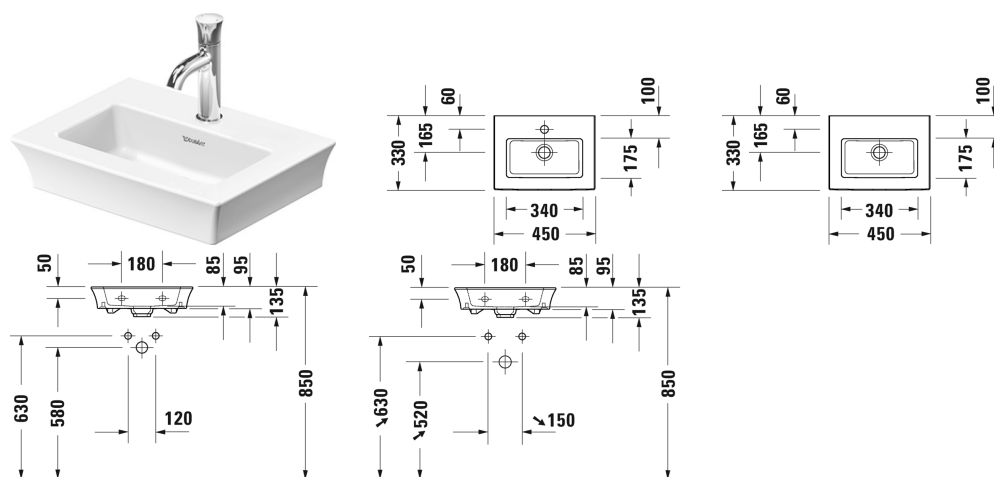

White Tulip Lavamani, lavamani consolle # 0737450041 /
0737450070

| < 450 mm > |

Lavamani, lavamani consolle	Dimensione	Peso	Cod. Art.
senza troppopieno, con bordo per rubinetteria, piletta a scarico libero con tappo in ceramica inclusa, lato inferiore smaltato, 450 mm			
Colori			
00 Bianco			
Versione			
●	450 x 330 mm	8,700 kg	0737450041
⊗	450 x 330 mm	8,700 kg	0737450070
Infobox			
In abbinamento alle basi sottolavabo si consiglia l'uso di un sifone salvaspazio			
I sanitari dotati dello speciale rivestimento WonderGliss rimangono belli e puliti a lungo. Nell'ordine indicare il numero "1" come undicesima cifra del codice articolo.			
Accessori			
Sifone salvaspazio	1 1/4" mm	0,400 kg	005076
Sifone di design		1,500 kg	005036
Prodotti abbinabili			
Base sottolavabo sospesa 1 anta, per White Tulip # 073745, 384 x 298 mm	384 x 298 mm		WT4240 L/R
Base sottolavabo sospesa 1 anta, per White Tulip # 073745, 384 x 298 mm	384 x 298 mm		WT4250 L/R

White Tulip Lavamani, lavamani consolle # 0737450041 /
0737450070

|< 450 mm >|

Tutte le schede tecniche contengono le dimensioni necessarie (in mm), nel rispetto delle tolleranze standard. Le dimensioni esatte possono essere determinate solo sul prodotto finito.