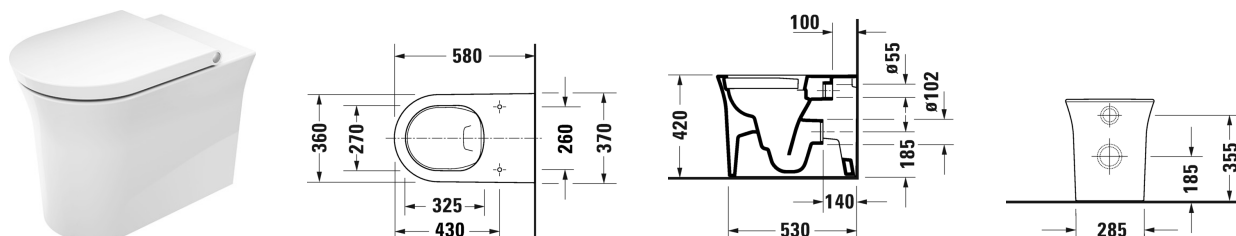

White Tulip Vaso a pavimento Duravit Rimless® # 200109..00 /
200109..00

| < 370 mm > |

Vaso a pavimento Duravit Rimless®	Dimensione	Peso	Cod. Art.
filo parete, senza brida, a cacciata, fissaggi inclusi, scarico orizzontale, UWL classe 1			
Colori			
00 Bianco 20 HygieneGlaze (smalto ceramico antibatterico)			
Versione			
◆ 4,5 l	370 x 580 mm	35,500 kg	200109..00
◆ 4,5 l	370 x 580 mm	35,500 kg	200109..00
I sanitari dotati dello speciale rivestimento WonderGliss rimangono belli e puliti a lungo. Nell'ordine indicare il numero "1" come undicesima cifra del codice articolo.			
Prodotti abbinabili			
Sedile con coperchio rimovibile, cerniere in acciaio inox, con chiusura rallentata,			002709