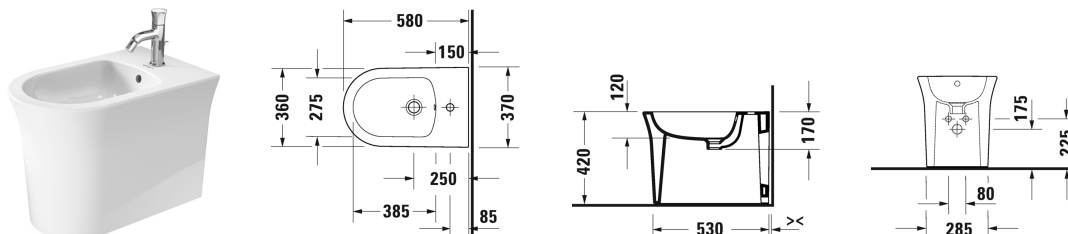

**White Tulip Bidet a pavimento # 2293100000**

| &lt; 370 mm &gt; |

Bidet a pavimento	Dimensione	Peso	Cod. Art.
filo parete, con troppopieno, con bordo per rubinetteria, con piletta eccentrica con tappo in ceramica, fissaggi inclusi			
<b>Colori</b>			
00 Bianco			
<b>Versione</b>			
	370 x 580 mm	31,500 kg	2293100000
I sanitari dotati dello speciale rivestimento WonderGliss rimangono belli e puliti a lungo. Nell'ordine indicare il numero "1" come undicesima cifra del codice articolo.			
<b>Accessori</b>			
Sifone speciale per bidet con tubo di scarico prolungato	1 1/4" mm	0,600 kg	005027