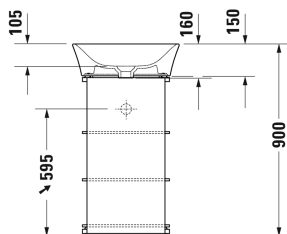

White Tulip Lavabo consolle # 2365500070

| < Ø 500 mm > |

Lavabo consolle	Dimensione	Peso	Cod. Art.
senza troppopieno, senza bordo per rubinetteria, piletta a scarico libero con tappo in ceramica inclusa, fissaggi inclusi, Ø 500 mm			
Colori			
00 Bianco			
Versione			
☒	Ø 500 mm	10,500 kg	2365500070
I sanitari dotati dello speciale rivestimento WonderGliss rimangono belli e puliti a lungo. Nell'ordine indicare il numero "1" come undicesima cifra del codice articolo.			
Accessori			
Sifone di design		1,500 kg	005036
Prodotti abbinabili			
Base sottolavabo a pavimento 2 ripiani in legno accessibili da destra e sinistra, fissaggio a pavimento incluso, per White Tulip # 236550, 410 x 410 mm			WT4239

Tutte le schede tecniche contengono le dimensioni necessarie (in mm), nel rispetto delle tolleranze standard. Le dimensioni esatte possono essere determinate solo sul prodotto finito.