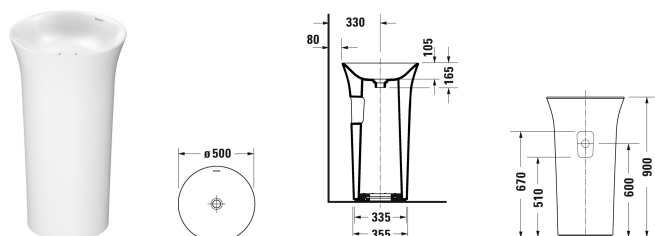

White Tulip Lavabo freestanding # 2702500070

| < Ø 500 mm > |

Lavabo freestanding	Dimensione	Peso	Cod. Art.
con rettifica, senza troppopieno, senza bordo per rubinetteria, con apertura per allacciamento a parete, fissaggi inclusi, sifone incluso, piletta con tappo in ceramica inclusa, accessori di montaggio inclusi, Ø 500 mm			
Colori			
00 Bianco			
Versione			
☒	Ø 500 mm	42,000 kg	2702500070
I sanitari dotati dello speciale rivestimento WonderGliss rimangono belli e puliti a lungo. Nell'ordine indicare il numero "1" come undicesima cifra del codice articolo.			

Tutte le schede tecniche contengono le dimensioni necessarie (in mm), nel rispetto delle tolleranze standard. Le dimensioni esatte possono essere determinate solo sul prodotto finito.