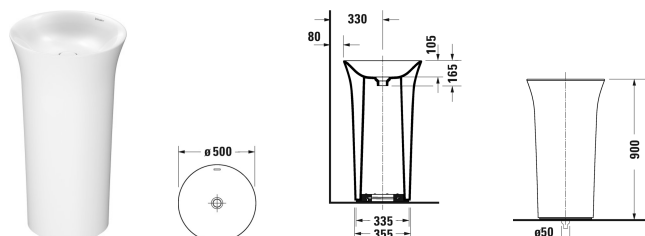

White Tulip Lavabo freestanding # 2703500070

| < Ø 500 mm > |

Lavabo freestanding	Dimensione	Peso	Cod. Art.
con rettifica, senza troppopieno, senza bordo per rubinetteria, con apertura per allacciamento a pavimento, fissaggi inclusi, sifone incluso, piletta con tappo in ceramica inclusa, accessori di montaggio inclusi, Ø 500 mm			
Colori			
00 Bianco			
Versione			
☒	Ø 500 mm	42,000 kg	2703500070
I sanitari dotati dello speciale rivestimento WonderGliss rimangono belli e puliti a lungo. Nell'ordine indicare il numero "1" come undicesima cifra del codice articolo.			

Tutte le schede tecniche contengono le dimensioni necessarie (in mm), nel rispetto delle tolleranze standard. Le dimensioni esatte possono essere determinate solo sul prodotto finito.