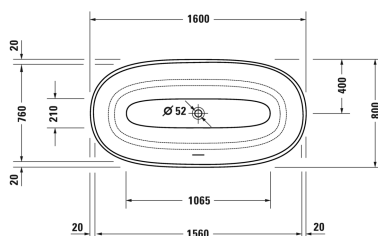

White Tulip Vasca # 70046800000000

|< 1600 mm >|

Vasca	Dimensione	Peso	Cod. Art.
centro stanza, con pannello in acrilico integrato e telaio, con due schienali inclinati, con colonna di scarico speciale, Acrilico sanitario , Capacità 400 mm			
Colori			
00 Bianco			
Versione			
Guscio vasca	1600 x 800 mm	60,400 kg	70046800000000

Tutte le schede tecniche contengono le dimensioni necessarie (in mm), nel rispetto delle tolleranze standard. Le dimensioni esatte possono essere determinate solo sul prodotto finito.