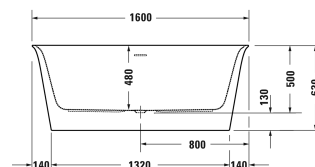

White Tulip Vasca # 70046800000000

|< 1600 mm >|

Vasca	Dimensione	Peso	Cod. Art.
centro stanza, con pannello in acrilico integrato e telaio, con due schienali inclinati, con colonna di scarico speciale, Acrilico sanitario , Capacità 400 mm			
Colori			
00 Bianco			
Versione			
Guscio vasca	1600 x 800 mm	60,400 kg	70046800000000

Tutte le schede tecniche contengono le dimensioni necessarie (in mm), nel rispetto delle tolleranze standard. Le dimensioni esatte possono essere determinate solo sul prodotto finito.