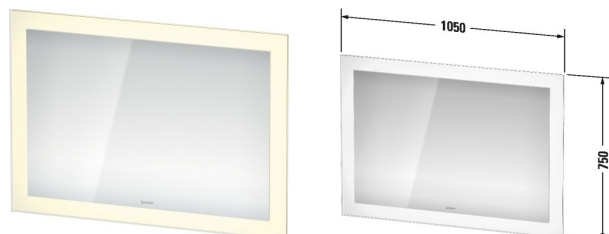

**White Tulip Specchio con illuminazione # WT7052**

|&lt; 1050 mm &gt;|

Specchio con illuminazione	Dimensione	Peso	Cod. Art.
versione "Sensor", IP 44, illuminazione LED (su 4 lati), funzione dimmer per LED, 1 interruttore a sensore sotto a dx, LED (durata >30.000 ore), diodi fissi, classe di efficienza energetica: A+, modulo LED 3500 Kelvin di temperatura di colore, 48 W			
<b>Colori</b>			
<b>Versione</b>	1050 x 50 mm		WT7052
<b>Infobox</b>	Distanza tra il sensore e la superficie riflettente = min. 75 mm, Accensione e spegnimento possibili anche mediante interruttore a parete già predisposto		
<b>Accessori</b>	Optional sistema antiappannamento con spegnimento automatico		UV9848