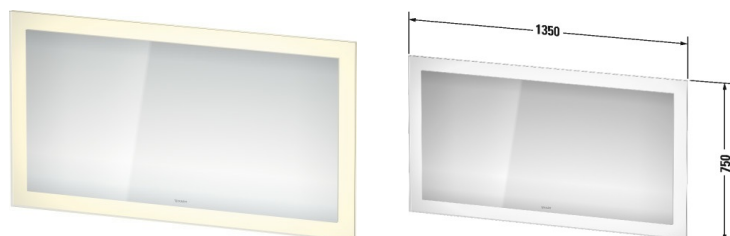

White Tulip Specchio con illuminazione # WT7053

|< 1350 mm >|

Specchio con illuminazione	Dimensione	Peso	Cod. Art.
versione "Sensor", IP 44, illuminazione LED (su 4 lati), funzione dimmer per LED, 1 interruttore a sensore sotto a dx, LED (durata >30.000 ore), diodi fissi, classe di efficienza energetica: A+, modulo LED 3500 Kelvin di temperatura di colore, 56 W			
Colori			
Versione			
	1350 x 50 mm		WT7053
Infobox			
Distanza tra il sensore e la superficie riflettente = min. 75 mm, Accensione e spegnimento possibili anche mediante interruttore a parete già predisposto			
Accessori			
Optional sistema antiappannamento con spegnimento automatico, larghezza dello specchio 1300, 1320, 1350, 1400, 1420, 1600, 1620 mm 74 W			UV9774