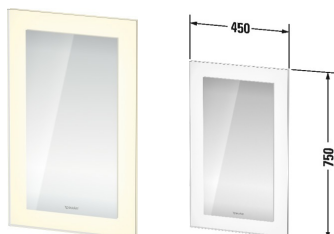

White Tulip Specchio con illuminazione # WT7060

| < 450 mm > |

Specchio con illuminazione	Dimensione	Peso	Cod. Art.
<p>versione "App", IP 44, illuminazione LED (su 4 lati), sistema antiappannamento con spegnimento automatico, impostazioni complete della luce e del sistema antiappannamento tramite app, funzione dimmer e regolazione del colore con effetto memory, 1 interruttore a sensore sotto a dx, LED (durata >30.000 ore), diodi fissi, classe di efficienza energetica: A+, modulo LED 2700-6500 Kelvin di temperatura di colore, 29 W</p>			
Colori			
Versione			
	450 x 50 mm		WT7060
Infobox			
Distanza tra il sensore e la superficie riflettente = min. 75 mm, Comandi mediante app e interruttore a sensore			

Tutte le schede tecniche contengono le dimensioni necessarie (in mm), nel rispetto delle tolleranze standard. Le dimensioni esatte possono essere determinate solo sul prodotto finito.