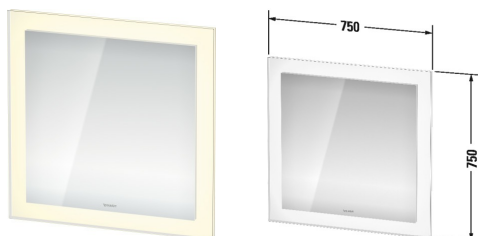

White Tulip Specchio con illuminazione # WT7061

| < 750 mm > |

Specchio con illuminazione	Dimensione	Peso	Cod. Art.
versione "App", IP 44, illuminazione LED (su 4 lati), sistema antiappannamento con spegnimento automatico, impostazioni complete della luce e del sistema antiappannamento tramite app, funzione dimmer e regolazione del colore con effetto memory, 1 interruttore a sensore sotto a dx, LED (durata >30.000 ore), diodi fissi, classe di efficienza energetica: A+, modulo LED 2700-6500 Kelvin di temperatura di colore, 39 W			
Colori			
Versione	750 x 50 mm		WT7061
Infobox	Distanza tra il sensore e la superficie riflettente = min. 75 mm, Comandi mediante app e interruttore a sensore		