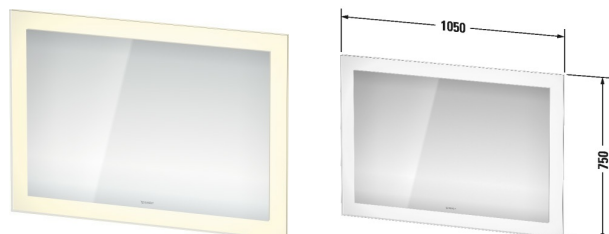

White Tulip Specchio con illuminazione # WT7062

| < 1050 mm > |

Specchio con illuminazione	Dimensione	Peso	Cod. Art.
<p>versione "App", IP 44, illuminazione LED (su 4 lati), sistema antiappannamento con spegnimento automatico, impostazioni complete della luce e del sistema antiappannamento tramite app, funzione dimmer e regolazione del colore con effetto memory, 1 interruttore a sensore sotto a dx, LED (durata >30.000 ore), diodi fissi, classe di efficienza energetica: A+, modulo LED 2700-6500 Kelvin di temperatura di colore, 47 W</p>			
Colori			
Versione	1050 x 50 mm		WT7062
Infobox	Distanza tra il sensore e la superficie riflettente = min. 75 mm, Comandi mediante app e interruttore a sensore		