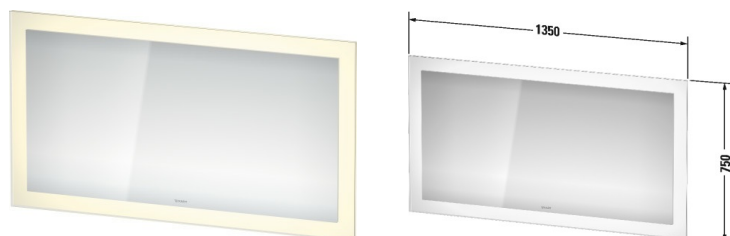

White Tulip Specchio con illuminazione # WT7063

|< 1350 mm >|

Specchio con illuminazione	Dimensione	Peso	Cod. Art.
<p>versione "App", IP 44, illuminazione LED (su 4 lati), sistema antiappannamento con spegnimento automatico, impostazioni complete della luce e del sistema antiappannamento tramite app, funzione dimmer e regolazione del colore con effetto memory, 1 interruttore a sensore sotto a dx, LED (durata >30.000 ore), diodi fissi, classe di efficienza energetica: A+, modulo LED 2700-6500 Kelvin di temperatura di colore, 56 W</p>			
Colori			
Versione	1350 x 50 mm		WT7063
Infobox	Distanza tra il sensore e la superficie riflettente = min. 75 mm, Comandi mediante app e interruttore a sensore		