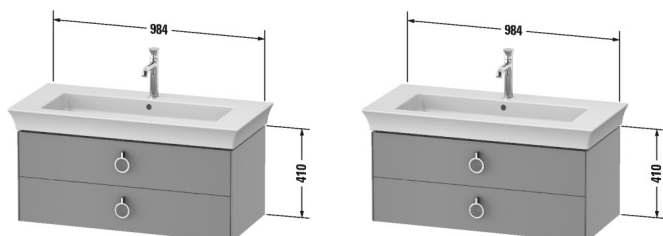

White Tulip Base sottolavabo sospesa # WT4352

| < 984 mm > |

Base sottolavabo sospesa	Dimensione	Peso	Cod. Art.
2 cassette, cassetto superiore con scasso per il sifone e coprisifone, per White Tulip # 236310			
Colori			
M36 Bianco satinato (laccatura) M39 Bianco Nordic satinato (laccatura) M58 Grigio grafite satinato M60 Taupe satinato (laccatura) M77 Noce americano massello M85 Bianco lucido (laccatura) M92 Grigio pietra satinato (laccatura) MH1 Grigio grafite lucido MH2 Grigio pietra lucido MH3 Taupe lucido MH4 Bianco Nordic lucido MH5 Rovere naturale massello			
Versione			
	984 x 458 mm		WT4352
Infobox			
Frontale disponibile a scelta anche in legno massello: Noce 77 o Rovere H5, Si consiglia l'uso del sifone salvaspazio # 005076, Le dotazioni interne non possono essere ordinate in un secondo momento poiché devono essere fissate in produzione, I sistemi di illuminazione interna non possono essere ordinati in un secondo momento poiché devono essere fissati in produzione, Indicazioni necessarie per l'ordine: - colore del frontale, - colore del corpo, - dotazione interna sì / no, - Noce 77 o Rovere naturale H5, - sistema di illuminazione interna sì/no			
Accessori			
Optional Sistema di illuminazione interna per base sottolavabo, posizione dell'illuminazione interna non selezionabile, classe di efficienza energetica: A, modulo LED 4500 Kelvin di temperatura di colore, 8 W			WT9696
Optional Dotazione interna in legno massello, per elementi di larghezza 984 mm	984 mm		UV9863
Prodotti abbinabili			
Sifone salvaspazio , 1 1/4" mm	1 1/4" mm		005076
Lavabo, lavabo consolle con troppopieno, con bordo per rubinetteria, piletta Stop&Go con tappo in ceramica inclusa, lato inferiore smaltato, 1050 x 490 mm	1050 x 490 mm		236310

Tutte le schede tecniche contengono le dimensioni necessarie (in mm), nel rispetto delle tolleranze standard. Le dimensioni esatte possono essere determinate solo sul prodotto finito.