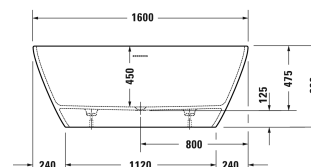

D-Neo Vasca # 700477000000000

| < 1600 mm > |

Vasca	Dimensione	Peso	Cod. Art.
centro stanza, con pannello integrato e telaio, con due schienali inclinati, con colonna di scarico speciale, con troppopieno, DuraSolid® , Capacità 370 mm			
Colori			
00 Bianco			
Versione			
Guscio vasca	1600 x 750 mm	106,000 kg	700477000000000
Dotazione optional			
Maniglione cromo			792804

Tutte le schede tecniche contengono le dimensioni necessarie (in mm), nel rispetto delle tolleranze standard. Le dimensioni esatte possono essere determinate solo sul prodotto finito.