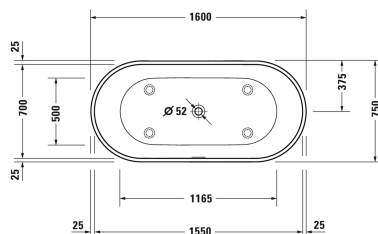

D-Neo Vasca # 700477000000000

| < 1600 mm > |

Vasca	Dimensione	Peso	Cod. Art.
centro stanza, con pannello integrato e telaio, con due schienali inclinati, con colonna di scarico speciale, con troppopieno, DuraSolid® , Capacità 370 mm			
Colori			
00 Bianco			
Versione			
Guscio vasca	1600 x 750 mm	106,000 kg	700477000000000
Dotazione optional			
Maniglione cromo			792804

Tutte le schede tecniche contengono le dimensioni necessarie (in mm), nel rispetto delle tolleranze standard. Le dimensioni esatte possono essere determinate solo sul prodotto finito.