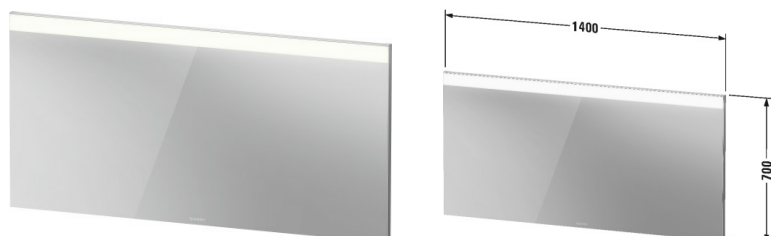

Luci e specchi universali Specchio con illuminazione # LM7844

|< 1400 mm >|

Specchio con illuminazione	Dimensione	Peso	Cod. Art.
versione "Good", IP 44, barra luminosa LED in alto, per interruttore a parete, LED (durata >30.000 ore), diodi fissi, classe di efficienza energetica: A+, modulo LED 4000 Kelvin di temperatura di colore, 22 W			
Colori			
Versione			
	1400 x 35 mm		LM7844
Infobox			
Accensione/spengimento possibili solo con apposito interruttore predisposto a parete			