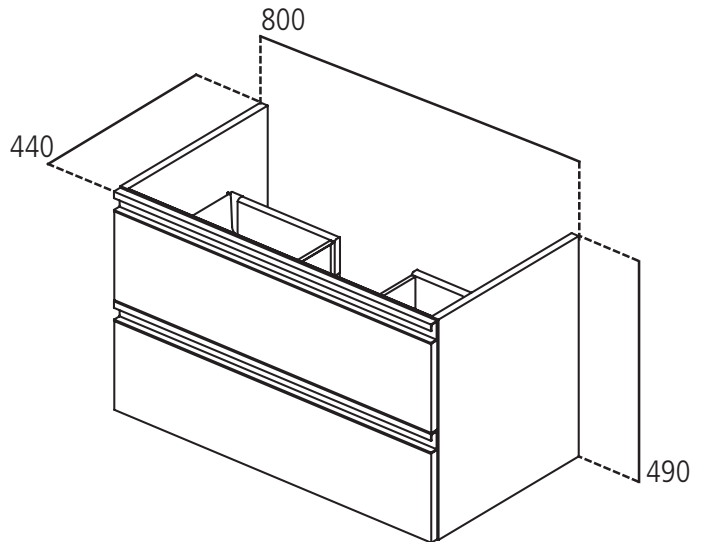

Ideal Standard

Mobili

Tesi

Codice: T0051PH

Mobile sottolavabo 800x440 mm

Mobile sottolavabo 800x440 mm. 2 cassetti ad estrazione totale a chiusura ammortizzata. Maniglia in metallo inclusa. Disponibile in 4 finiture.

Colore: PH - Grigio laccato lucido

Scopri piú dettagli:

Montaggio:	Sospeso
Peso netto (kg):	24
Materiale:	MDF laccato
Designer:	Studio Levien
Altezza (mm):	490
Larghezza (mm):	800
Profondità (mm):	440
Forma:	Rettangolare