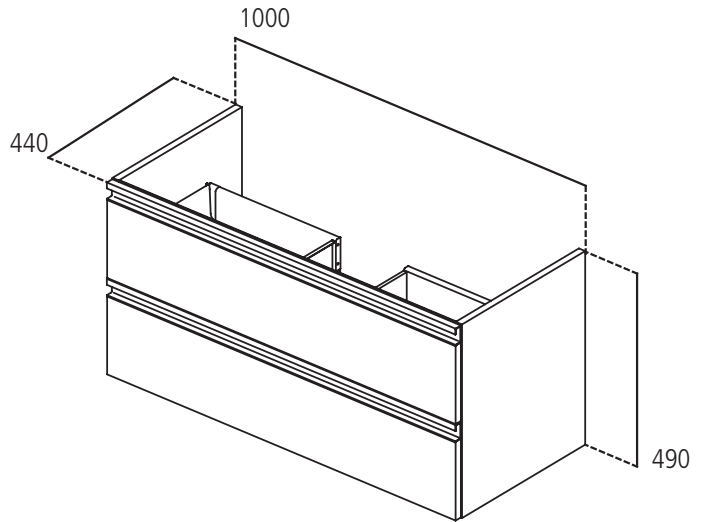

Ideal Standard

Mobili

Tesi

Codice: T0052PH

Mobile sottolavabo 1000x490x440 mm

Tesi - Mobile sottolavabo 1000x490x440 mm. 2 cassetti ad estrazione totale a chiusura ammortizzata. Maniglia in metallo inclusa.

Colore: PH - Grigio laccato lucido

Scopri piú dettagli:

Montaggio:	Sospeso
Peso netto (kg):	28
Materiale:	MDF laccato
Designer:	Studio Levien
Altezza (mm):	490
Larghezza (mm):	1000
Profondità (mm):	440
Forma:	Rettangolare