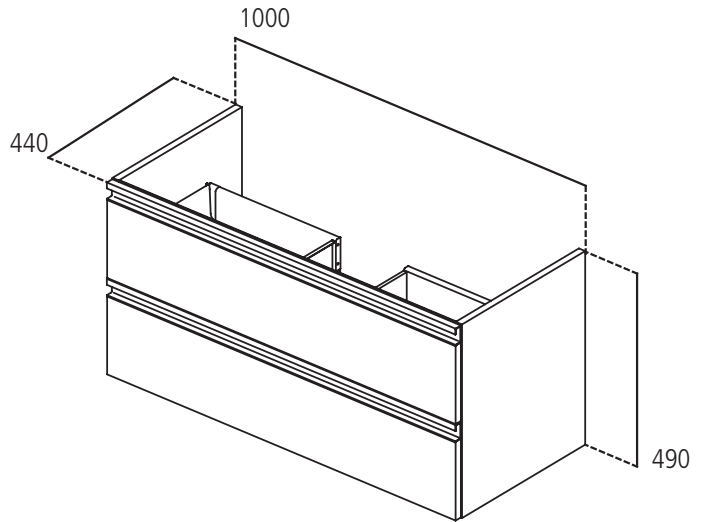

Ideal Standard

Mobili

Tesi

Codice: T0052WI

Mobile sottolavabo 1000x490x440 mm

Tesi - Mobile sottolavabo 1000x490x440 mm. 2 cassetti ad estrazione totale a chiusura ammortizzata. Maniglia in metallo inclusa.

Colore: WI - Avio laccato opaco

Scopri piú dettagli:

Montaggio:	Sospeso
Peso netto (kg):	28
Materiale:	MDF laccato
Designer:	Studio Levien
Altezza (mm):	490
Larghezza (mm):	1000
Profondità (mm):	440
Forma:	Rettangolare