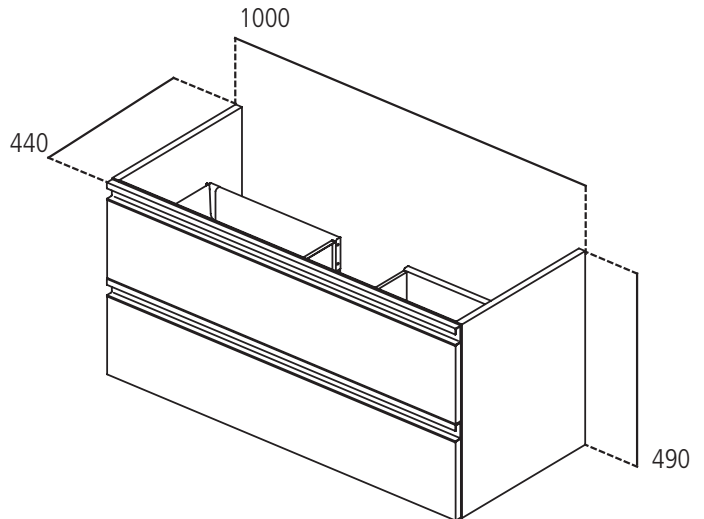

Ideal Standard

Mobili

Tesi

Codice: T0052OV

Mobile sottolavabo 1000x490x440 mm

Tesi - Mobile sottolavabo 1000x490x440 mm. 2 cassetti ad estrazione totale a chiusura ammortizzata. Maniglia in metallo inclusa.

Colore: OV - Bianco laccato lucido

Scopri piú dettagli:

Montaggio:	Sospeso
Peso netto (kg):	28
Materiale:	MDF laccato
Designer:	Studio Levien
Altezza (mm):	490
Larghezza (mm):	1000
Profondità (mm):	440
Forma:	Rettangolare

Ideal Standard (Italia) Srl

Via Giosuè Borsi 9, 20143 Milano, Italia - Tel: +39 (0)2 28881

Email: info@idealstandard.it - Web: www.idealstandard.it