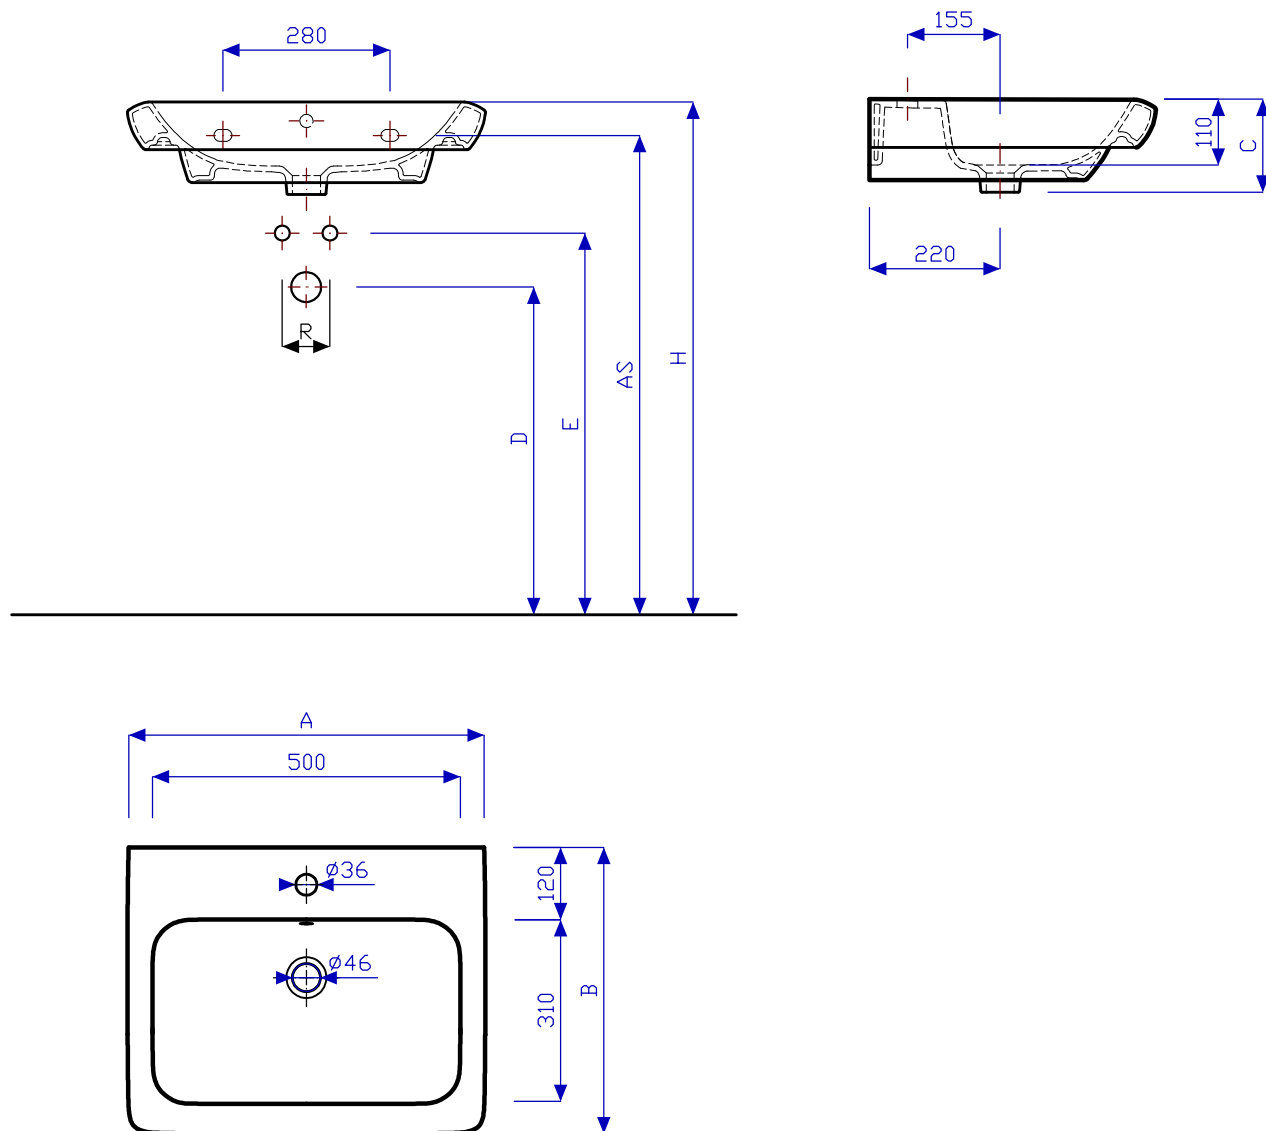

lavabo 60

washbasin 60

Quote d'ingombro
Dimensions

Quote d'installazione
Installation

Cod.	descrizione	A	B	C	D	E	R	AS	H
78060000	LAVABO 60	600	480	160	580	660	80	805	860

Le misure sono da considerarsi indicative. Pozzi-Ginori S.p.A. si riserva il diritto di apportare, in qualsiasi momento, modifiche tecniche, costruttive e dimensionali utili al miglioramento della nostra produzione.