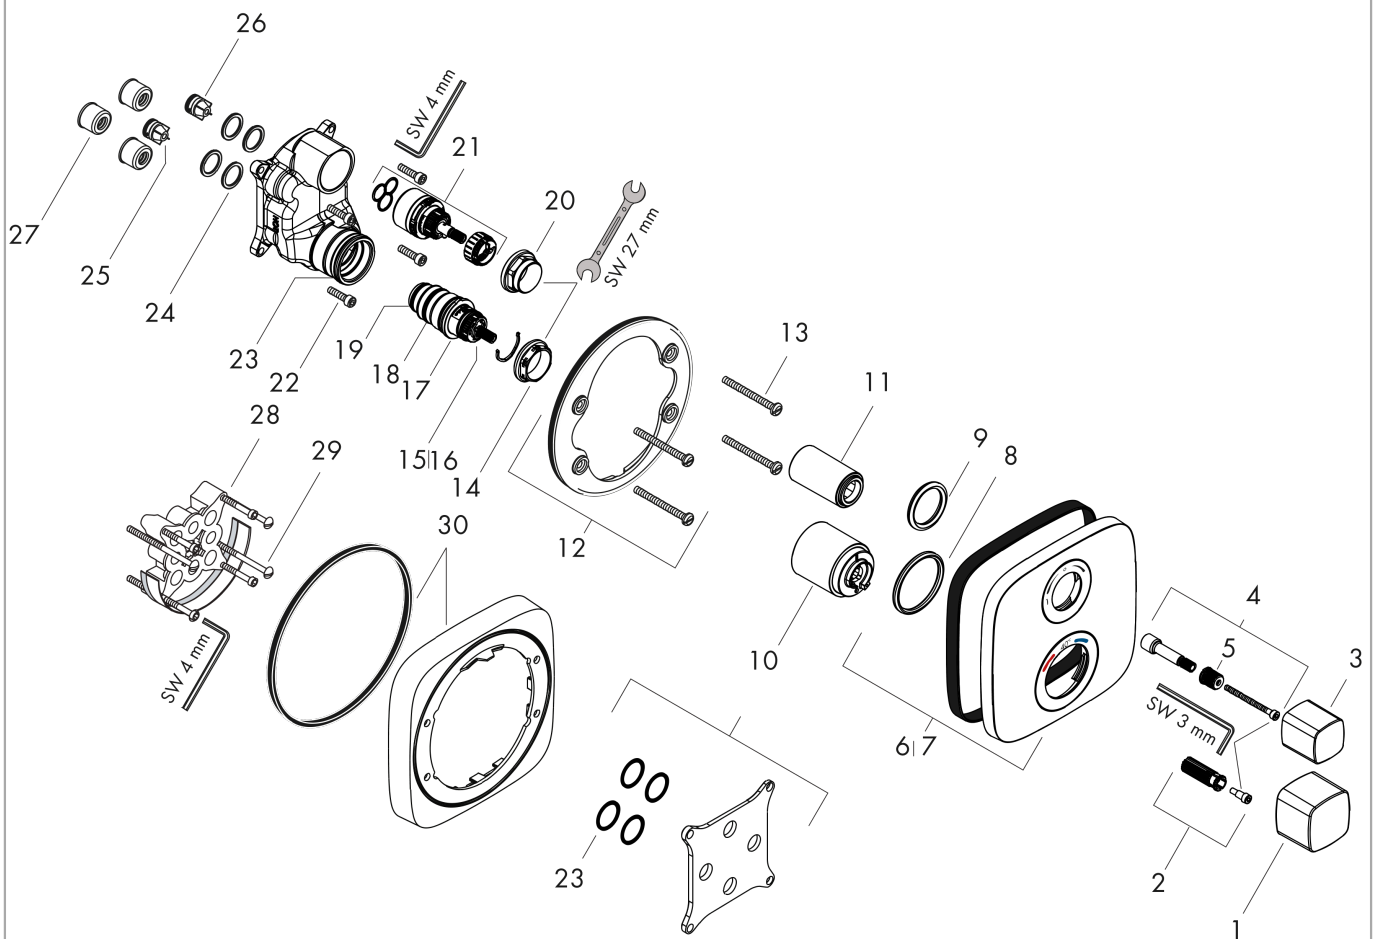

Ecostat E

Miscelatore termostatico ad incasso per 2 utenze

Finiture : cromo Cod.art. : 15708000

Descrizione

Caratteristiche

- 2 utenze
- portata: 29 l/min
- portata scarico superiore: 28 l/min
- portata scarico inferiore: 25 l/min
- cartuccia termostatica, valvola d'arresto/deviatore
- blocco di sicurezza a 40°C
- limitatore della temperatura regolabile

Finiture : cromo Cod.art. : 15708000

Disegno esploso

Anno di produzione: >04/18

Ecostat E

Miscelatore termostatico ad incasso per 2 utenze

Finiture : cromo Cod.art. : 15708000

Lista delle parti di ricambio

Anno di produzione: >04/18

Pos.	Descrizione	Cod.art.	CP	C
1	manopola termostatico	92273000	-	1
2	inserto in ABS per manopola	95843000	-	1
3	manopola	92280000	-	1
4	adattatore per manopola	95252000	-	1
5	inserto in ABS per manopola	98932000	-	1
6	copertura 155 / 155 mm	92279000	-	1
7	copertura speciale	92564000	-	1
8	O-Ring 44x4	98471000	-	1
9	O-Ring 30x5	98153000	-	1
10	cappuccio	92216000	-	1
11	cappuccio	95253000	-	1
12	adattatore per copertura	98793000	-	1
13	set di vite portante	96454000	-	1
14	ghiera di fissaggio	98913000	-	1
15	elemento termostatico	98282000	-	1
16	elemento speciale	92373000	-	1
17	O-Ring 25x2,5	92146000	-	1
18	O-Ring 25x1,5	98146000	-	1
19	O-Ring 20x1,5	98197000	-	1
20	ghiera di fissaggio	95255000	-	1
21	vitone con deviatore	98283000	-	1
22	set di vite	96525000	-	1
23	O-Ring 36x2	98156000	-	1
24	O-Ring 16x2	98133000	-	1
25	valvola antiriflusso (resistente alla pressione fino a 2 MPa)	92594000	-	1
26	set di valvola antiriflusso DW 15	97350000	-	1
27	sorbente acustico	94073000	-	1
28	prolunga 25 mm	13595000	-	1
29	set di vite portante	97747000	-	1
30	prolunga 22 mm	15597000	-	1
31	kit di compensazione 1°	95521000	-	1
a	corpo ad incasso	01800180	-	1
b	adattatore speciale	93181000	-	1
c	Grasso per rubinetteria	90920000	-	1