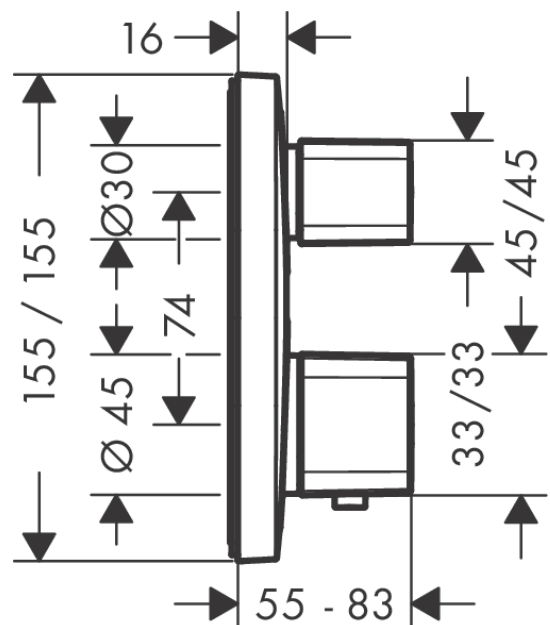

Disegno in scala