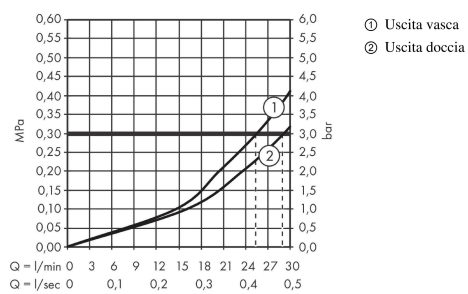

Ecostat E

Miscelatore termostatico ad incasso per 2 utenze

Finiture : cromo Cod.art. : 15708000

Descrizione

Caratteristiche

- 2 utenze
- portata: 29 l/min
- portata scarico superiore: 28 l/min
- portata scarico inferiore: 25 l/min
- cartuccia termostatica, valvola d'arresto/deviatore
- blocco di sicurezza a 40°C
- limitatore della temperatura regolabile

Dettagli articolo

Prezzo escl. IVA

500,00 €

Immagine prodotto

Disegno in scala

Diagramma di flusso

Ecostat E

Miscelatore termostatico ad incasso per 2 utenze