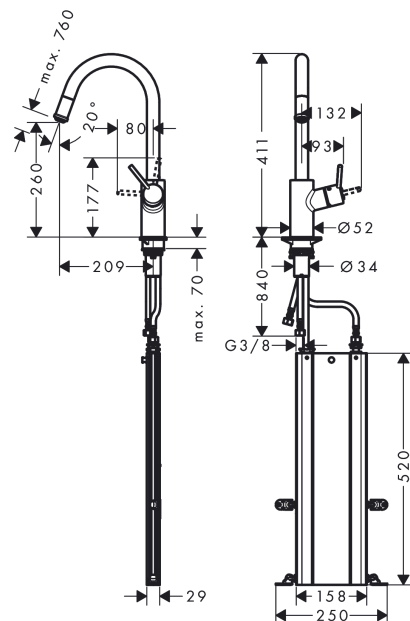

#### Caratteristiche

- Composto da: miscelatore cucina monocomando, Scatola flessibile
- ComfortZone 260
- angolo di rotazione 150°
- adatto per il montaggio sotto alla finestra
- installazione di fronte alla finestra, può essere posizionato orizzontalmente, altezza base 70 mm
- getto normale
- supporto doccia magnetico MagFit
- portata: 9 l/min
- cartuccia ceramica
- tubi flessibili di allacciamento G 3/8
- limitatore della temperatura regolabile
- valvola antiriflusso integrata
- adatto per caldaie istantanee
- maniglia con sistema di fissaggio Boltic
- Lunghezza di estensione fino a 76cm

### Disegno in scala

**Talis M52**

**Miscelatore cucina monocomando 260, bocca d'erogazione estraibile, 1jet, sBox**

Finiture : **cromo** Cod.art. : **73864000**

**Disegno esploso**

Anno di produzione: **>09/17**

**Talis M52****Miscelatore cucina monocomando 260, bocca d'erogazione estraibile, 1jet, sBox**

Finiture : cromo Cod.art. : 73864000

**Lista delle parti di ricambio**

Anno di produzione: &gt;09/17

Pos.	Descrizione	Cod.art.	CP	C
1	bocca erogazione compl.	95562000	-	1
2	ghiera di fissaggio	92755000	-	1
3	O-Ring 11x2	98127000	-	1
4	filtro	97735000	-	1
5	bocca erogazione estraibile	96919000	-	1
6	set di valvola antiriflusso DW 15	97350000	-	1
7	rompigetto M24x1 (25 l/min)	13914000	-	1
8	manopola	95560000	-	1
9	tappino	96338000	-	1
10	cappuccio	95498000	-	1
11	ghiera di fissaggio	97209000	-	1
12	O-Ring 32x2	98193000	-	1
13	cartuccia completa	92730000	-	1
14	avvitare di sicurezza	95140000	-	1
15	guarnizione	95008000	-	1
16	set di anello a collare	98365000	-	1
17	elementi di supporto	97523000	-	1
18	set di fissaggio completo (Ø 34)	95049000	-	1
19	anello a collare	97548000	-	1
20	flessibile	93191000	-	1
21	raccordo flessibile 900 mm M8x0,75 G3/8	96316000	-	1
22	O-Ring 7x1,5	98422000	-	1
23	set di guarnizioni	95581000	-	1
24	raccordo flessibile 450 mm M10x1 G3/8	96507000	-	1
25	O-Ring 8x1,75	97827000	-	1
26	serraggio a vite	96099000	-	1
27	prolunga	43333000	-	1