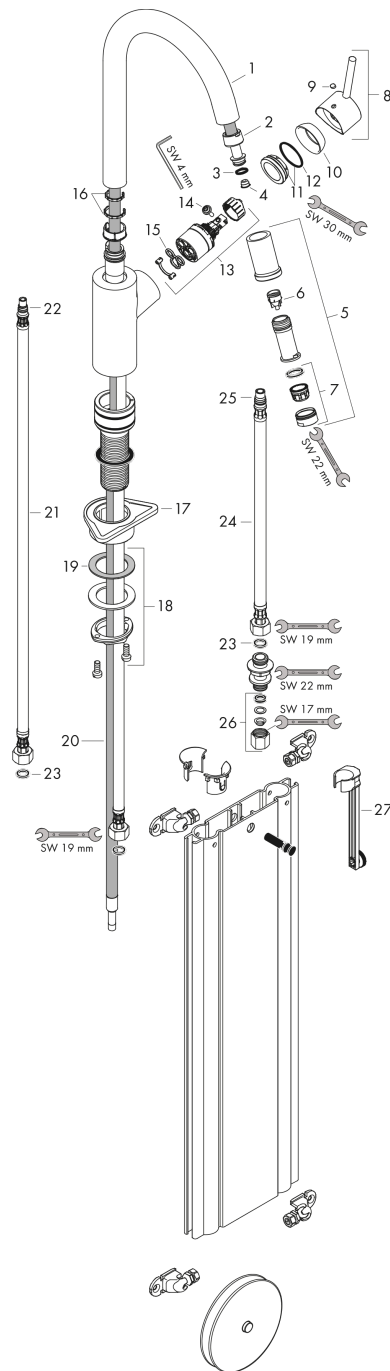

#### Caratteristiche

- Composto da: miscelatore cucina monocomando, Scatola flessibile
- ComfortZone 260
- angolo di rotazione 150°
- adatto per il montaggio sotto alla finestra
- installazione di fronte alla finestra, può essere posizionato orizzontalmente, altezza base 70 mm
- getto normale
- supporto doccia magnetico MagFit
- portata: 9 l/min
- cartuccia ceramica
- tubi flessibili di allacciamento G 3/8
- limitatore della temperatura regolabile
- valvola antiriflusso integrata
- adatto per caldaie istantanee
- maniglia con sistema di fissaggio Boltic
- Lunghezza di estensione fino a 76cm

### Disegno in scala

**Talis M52**

**Miscelatore cucina monocomando 260, bocca d'erogazione estraibile, 1jet, sBox**

Finiture : **cromo** Cod.art. : **73864000**

**Disegno esploso**

Anno di produzione: **>09/17**

**Talis M52****Miscelatore cucina monocomando 260, bocca d'erogazione estraibile, 1jet, sBox**

Finiture : cromo Cod.art. : 73864000

**Lista delle parti di ricambio**

Anno di produzione: &gt;09/17

Pos.	Descrizione	Cod.art.	CP	C
1	bocca erogazione compl.	95562000	-	1
2	ghiera di fissaggio	92755000	-	1
3	O-Ring 11x2	98127000	-	1
4	filtro	97735000	-	1
5	bocca erogazione estraibile	96919000	-	1
6	set di valvola antiriflusso DW 15	97350000	-	1
7	rompigetto M24x1 (25 l/min)	13914000	-	1
8	manopola	95560000	-	1
9	tappino	96338000	-	1
10	cappuccio	95498000	-	1
11	ghiera di fissaggio	97209000	-	1
12	O-Ring 32x2	98193000	-	1
13	cartuccia completa	92730000	-	1
14	avvitare di sicurezza	95140000	-	1
15	guarnizione	95008000	-	1
16	set di anello a collare	98365000	-	1
17	elementi di supporto	97523000	-	1
18	set di fissaggio completo (Ø 34)	95049000	-	1
19	anello a collare	97548000	-	1
20	flessibile	93191000	-	1
21	raccordo flessibile 900 mm M8x0,75 G3/8	96316000	-	1
22	O-Ring 7x1,5	98422000	-	1
23	set di guarnizioni	95581000	-	1
24	raccordo flessibile 450 mm M10x1 G3/8	96507000	-	1
25	O-Ring 8x1,75	97827000	-	1
26	serraggio a vite	96099000	-	1
27	prolunga	43333000	-	1