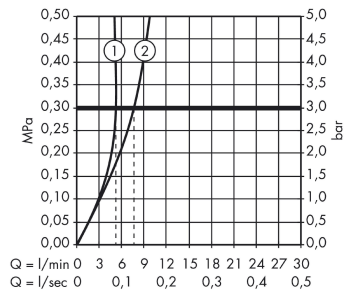

PuraVida

Miscelatore elettronico lavabo con regolazione temperatura e trasformatore 230 V

Finiture : **cromo** Cod.art. : **15172000**

Diagramma di flusso