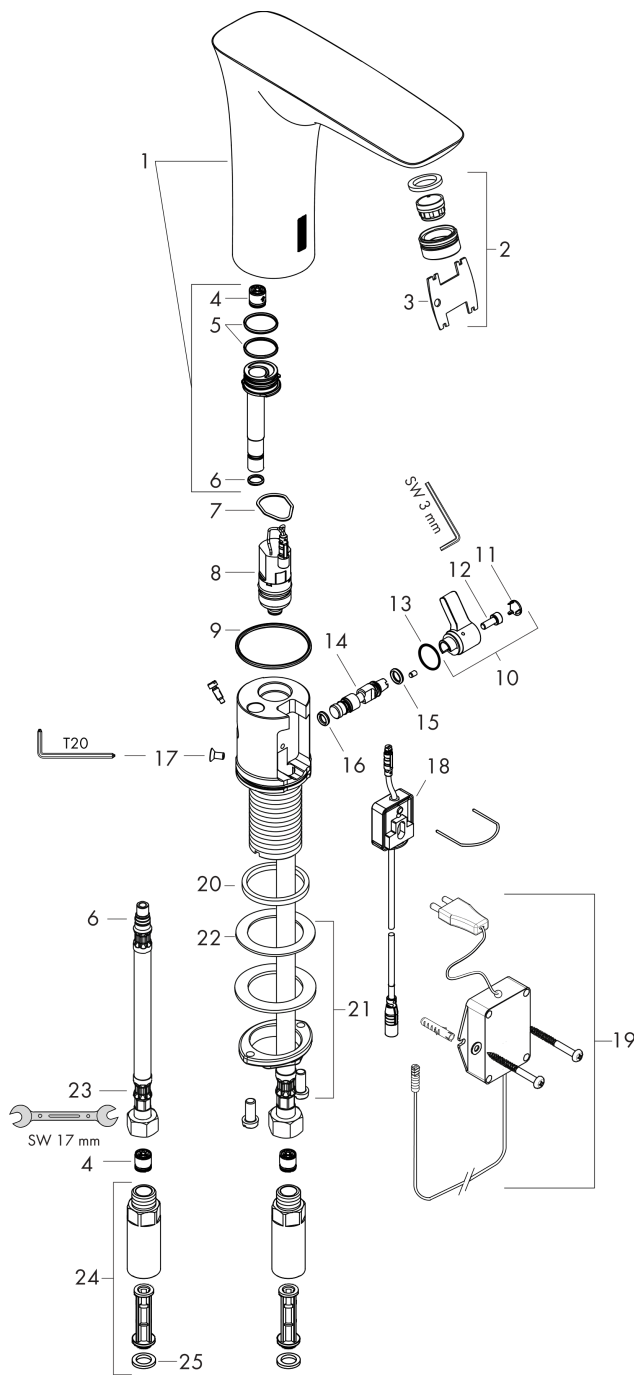

Finiture : **cromo** Cod.art. : **15172000**

Diagramma di flusso

PuraVida

Miscelatore elettronico lavabo con regolazione temperatura e trasformatore 230 V

Finiture : cromo Cod.art. : 15172000

Disegno esploso

Anno di produzione: >07/20

PuraVida**Miscelatore elettronico lavabo con regolazione temperatura e trasformatore 230 V**

Finiture : cromo Cod.art. : 15172000

**Lista delle parti di ricambio**

Anno di produzione: >07/20

Pos.	Descrizione	Cod.art.	CP	C
1	cofano di miscelatori	92305000	-	1
2	rompigetto M24x1 (5 l/min)	98802000	-	1
3	chiave per manutenzione	98808000	-	1
4	valvola antiriflusso DW 10	96456000	-	1
5	O-Ring 18x1,5	98231000	-	1
6	O-Ring 7x1,5	98422000	-	1
7	O-Ring 17x2	98199000	-	1
8	elettrovalvola 6 V	96904000	-	1
9	O-Ring 41x2	98212000	-	1
10	leva del ballerino	92379000	-	1
11	copertura	95433000	-	1
12	vite a testa cilindrica M4x10	97661000	-	1
13	O-Ring 12x2	98214000	-	1
14	albero per miscelare	92377000	-	1
15	O-Ring 6x2	98458000	-	1
16	O-Ring 5x2	98215000	-	1
17	vite	93272000	-	1
18	elettronica	92346000	-	1
19	trasformatore	98800000	-	1
20	guarnizione piatta	98749000	-	1
21	set di fissaggio completo (Ø 32)	13961000	-	1
22	anello a collare	97548000	-	1
23	raccordo flessibile 450 mm	92345000	-	1
24	riduttore di flusso con filtro	92297000	-	1
25	set di guarnizioni	95581000	-	1
a	prolunga per fissaggio 35 mm	13898000	-	1