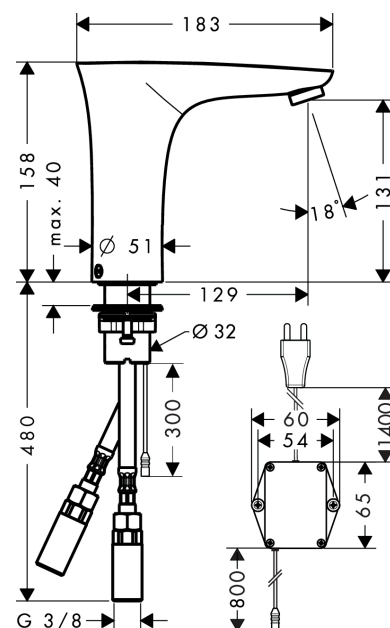

Disegno in scala