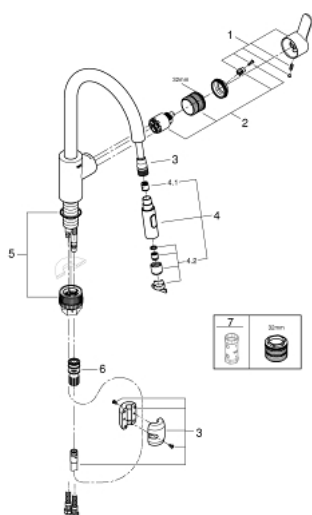

31 482 003 EUROSTYLE COSMOPOLITAN MISCELATORE MONOCOMANDO PER LAVELLO

DESCRIZIONE PRODOTTO

- bocca alta
- cartuccia a dischi ceramici da 35 mm con tecnologia GROHE SilkMove
- GROHE EasyDock, bocca estraibile con ritorno morbido e guidato nella sede
- **GROHE Zero canale interno dedicato al passaggio dell'acqua piombo e nichel free**
- doccetta estraibile a due getti
- mousseur con sistema anticalcare SpeedClean
- dotato di serie di limitatore di portata regolabile
- bocca girevole
- angolo di rotazione 360°
- sistema di installazione GROHE FastFixation

31 482 003 EUROSTYLE COSMOPOLITAN MISCELATORE MONOCOMANDO PER LAVELLO

PARTI DI RICAMBIO

- 1: Leva (Ordine n. 46750000)
- 2: Cartuccia (Ordine n. 46374000)
- 3: Flessibile (Ordine n. 48293000)
- 4: Doccetta estraibile (Ordine n. 48416000)
- 4.1: Valvola di non ritorno (Ordine n. 08565000)
- 4.2: regolatore del getto (Ordine n. 48347000)
- 5: Set di installazione (Ordine n. 48477000)
- 6: Raccordo a scatto (Ordine n. 46338000)
- 6.1: O-Ring $\varnothing 10 \times 2.2$ mm (Ordine n. 0057500M)
- 7: Chiave a bussola (Ordine n. 19332000)*