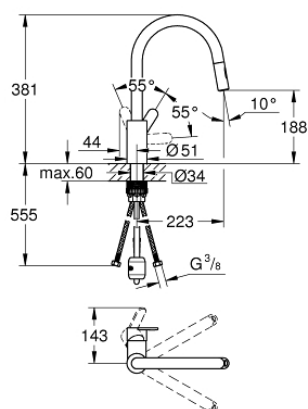

31 482 003 EUROSTYLE COSMOPOLITAN MISCELATORE MONOCOMANDO PER LAVELLO

DESCRIZIONE PRODOTTO

- bocca alta
- cartuccia a dischi ceramici da 35 mm con tecnologia GROHE SilkMove
- GROHE EasyDock, bocca estraibile con ritorno morbido e guidato nella sede
- **GROHE Zero canale interno dedicato al passaggio dell'acqua piombo e nichel free**
- doccetta estraibile a due getti
- mousseur con sistema anticalcare SpeedClean
- dotato di serie di limitatore di portata regolabile
- bocca girevole
- angolo di rotazione 360°
- sistema di installazione GROHE FastFixation

31 482 003 EUROSTYLE COSMOPOLITAN MISCELATORE MONOCOMANDO PER LAVELLO

PARTI DI RICAMBIO

- 1: Leva (Ordine n. 46750000)
- 2: Cartuccia (Ordine n. 46374000)
- 3: Flessibile (Ordine n. 48293000)
- 4: Doccetta estraibile (Ordine n. 48416000)
- 4.1: Valvola di non ritorno (Ordine n. 08565000)
- 4.2: regolatore del getto (Ordine n. 48347000)
- 5: Set di installazione (Ordine n. 48477000)
- 6: Raccordo a scatto (Ordine n. 46338000)
- 6.1: O-Ring $\varnothing 10 \times 2.2$ mm (Ordine n. 0057500M)
- 7: Chiave a bussola (Ordine n. 19332000)*