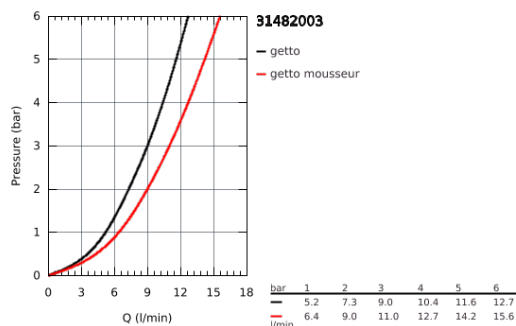

31 482 003 EUROSTYLE COSMOPOLITAN MISCELATORE MONOCOMANDO PER LAVELLO

DESCRIZIONE PRODOTTO

- bocca alta
- cartuccia a dischi ceramici da 35 mm con tecnologia GROHE SilkMove
- GROHE EasyDock, bocca estraibile con ritorno morbido e guidato nella sede
- **GROHE Zero canale interno dedicato al passaggio dell'acqua piombo e nichel free**
- doccetta estraibile a due getti
- mousseur con sistema anticalcare SpeedClean
- dotato di serie di limitatore di portata regolabile
- bocca girevole
- angolo di rotazione 360°
- sistema di installazione GROHE FastFixation

31 482 003 EUROSTYLE COSMOPOLITAN MISCELATORE MONOCOMANDO PER LAVELLO

PARTI DI RICAMBIO

- 1: Leva (Ordine n. 46750000)
- 2: Cartuccia (Ordine n. 46374000)
- 3: Flessibile (Ordine n. 48293000)
- 4: Doccetta estraibile (Ordine n. 48416000)
- 4.1: Valvola di non ritorno (Ordine n. 08565000)
- 4.2: regolatore del getto (Ordine n. 48347000)
- 5: Set di installazione (Ordine n. 48477000)
- 6: Raccordo a scatto (Ordine n. 46338000)
- 6.1: O-Ring $\varnothing 10 \times 2.2$ mm (Ordine n. 0057500M)
- 7: Chiave a bussola (Ordine n. 19332000)*