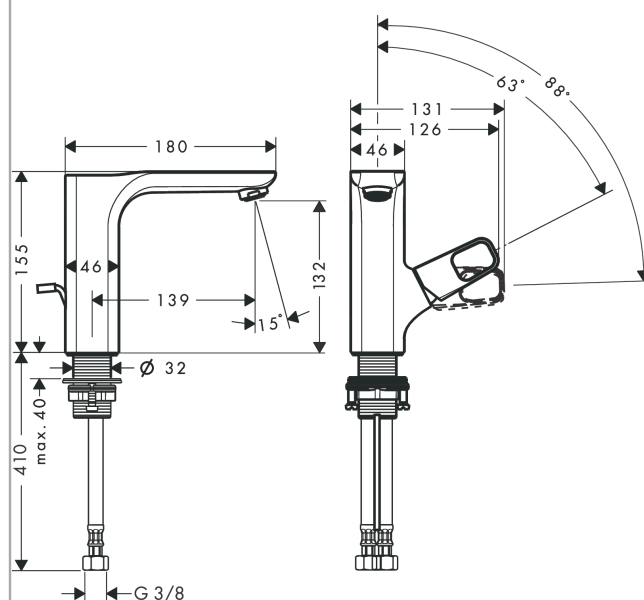

Disegno in scala