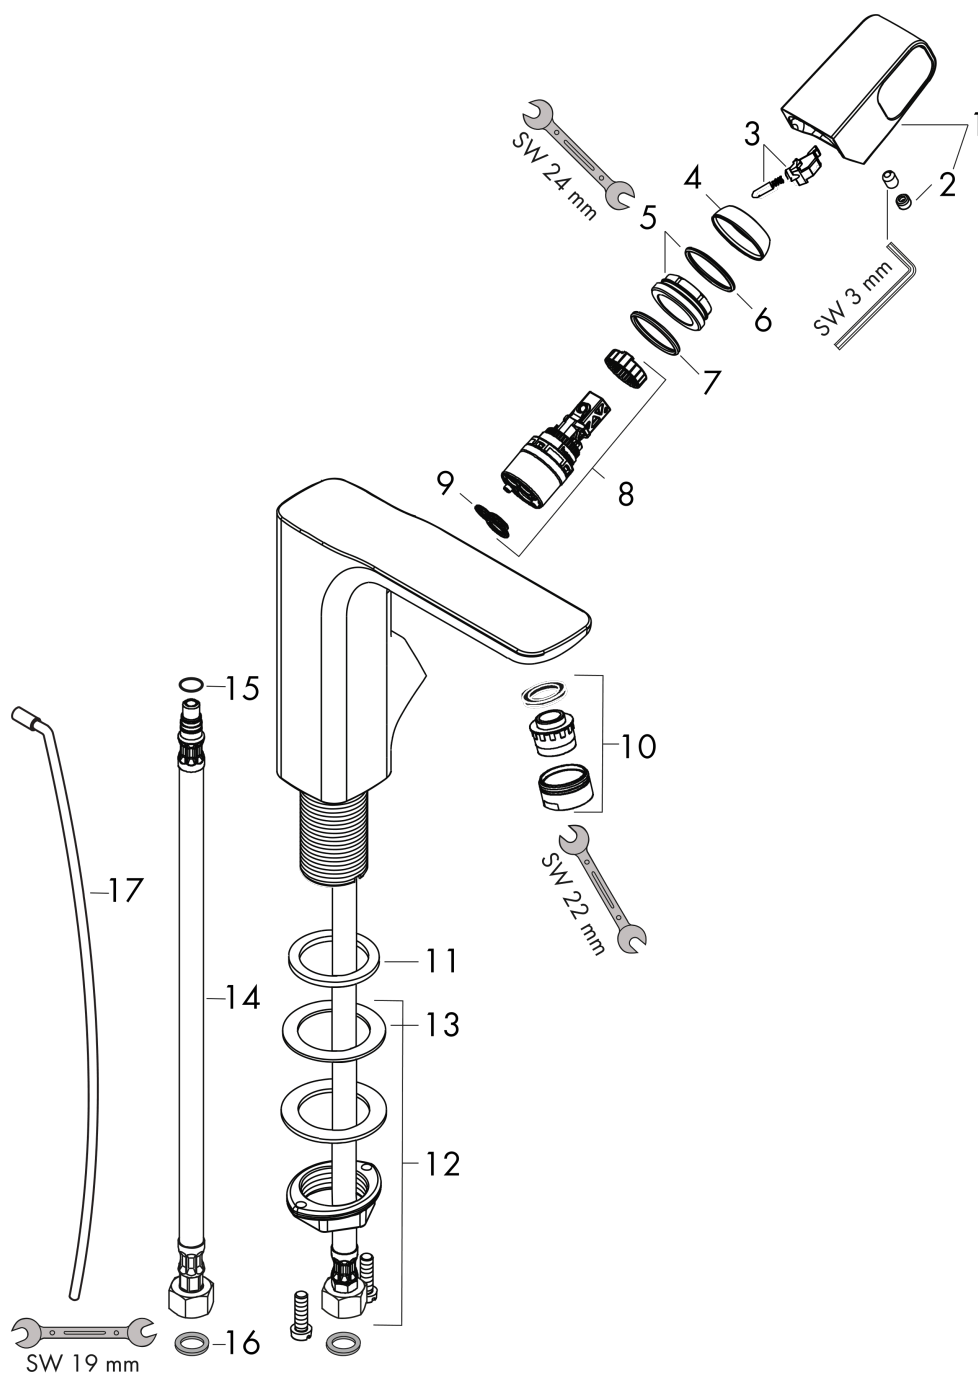

AXOR Urquiola
Miscelatore monocomando lavabo 130 con set di scarico pop-up
 Finiture : cromo Cod.art. : 11020000

Caratteristiche

- Composto da: Miscelatore monocomando lavabo, Sistema di scarico e troppopieno
- ComfortZone 130
- lunghezza bocca di erogazione 139 mm
- tipo di getto: getto normale
- portata: 5 l/min
- cartuccia in ceramica
- limitatore della temperatura regolabile
- adatto per caldaie istantanee
- comando scarico a tirante G 1 ¼

AXOR Urquiola
Miscelatore monocomando lavabo 130 con set di scarico pop-up
 Finiture : cromo Cod.art. : 11020000

Disegno esploso

Anno di produzione: >10/10

AXOR Urquiola
Miscelatore monocomando lavabo 130 con set di scarico pop-up
 Finiture : cromo Cod.art. : 11020000

Lista delle parti di ricambio

Anno di produzione: >10/10

| Pos. | | Cod.art. | CP | C |
|------|---|----------|----|---|
| 1 | manopola | 11093000 | - | 1 |
| 2 | tappino | 96762000 | - | 1 |
| 3 | molla con cappuccio | 92462000 | - | 1 |
| 4 | cappuccio | 98863000 | - | 1 |
| 5 | ghiera di fissaggio | 95178000 | - | 1 |
| 6 | O-Ring 22x2 | 98185000 | - | 1 |
| 7 | O-Ring 25x2 | 98389000 | - | 1 |
| 8 | cartuccia completa | 97685000 | - | 1 |
| 9 | guarnizione | 98865000 | - | 1 |
| 10 | rompigetto M24x1 (5 l/min) | 13185000 | - | 1 |
| 11 | guarnizione piatta | 98749000 | - | 1 |
| 12 | set di fissaggio completo (Ø 32) | 13961000 | - | 1 |
| 13 | anello a collare | 97548000 | - | 1 |
| 14 | raccordo flessibile 450 mm M8x0,75 G3/8 | 97206000 | - | 1 |
| 15 | O-Ring 7x1,5 | 98422000 | - | 1 |
| 16 | set di guarnizioni | 95581000 | - | 1 |
| 17 | asta salterello | 96923000 | - | 1 |
| a | prolunga per fissaggio 35 mm | 13898000 | - | 1 |
| b | rompigetto M24x1 (3,5 l/min) | 92508000 | - | 1 |
| c | rompigetto M24x1 (4,5 l/min) | 92877000 | - | 1 |
| d | rompigetto girevole M24x1 (5 l/min) | 95928000 | - | 1 |