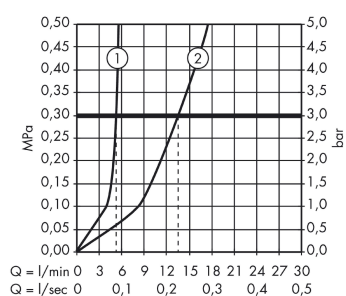

Dettagli articolo

Prezzo escl. IVA 732,50 €

Tecnologia

Immagine prodotto

Disegno in scala

AXOR Urquiola
Miscelatore monocomando lavabo 130 con set di scarico pop-up
 Finiture : cromo Cod.art. : 11020000

Diagramma di flusso