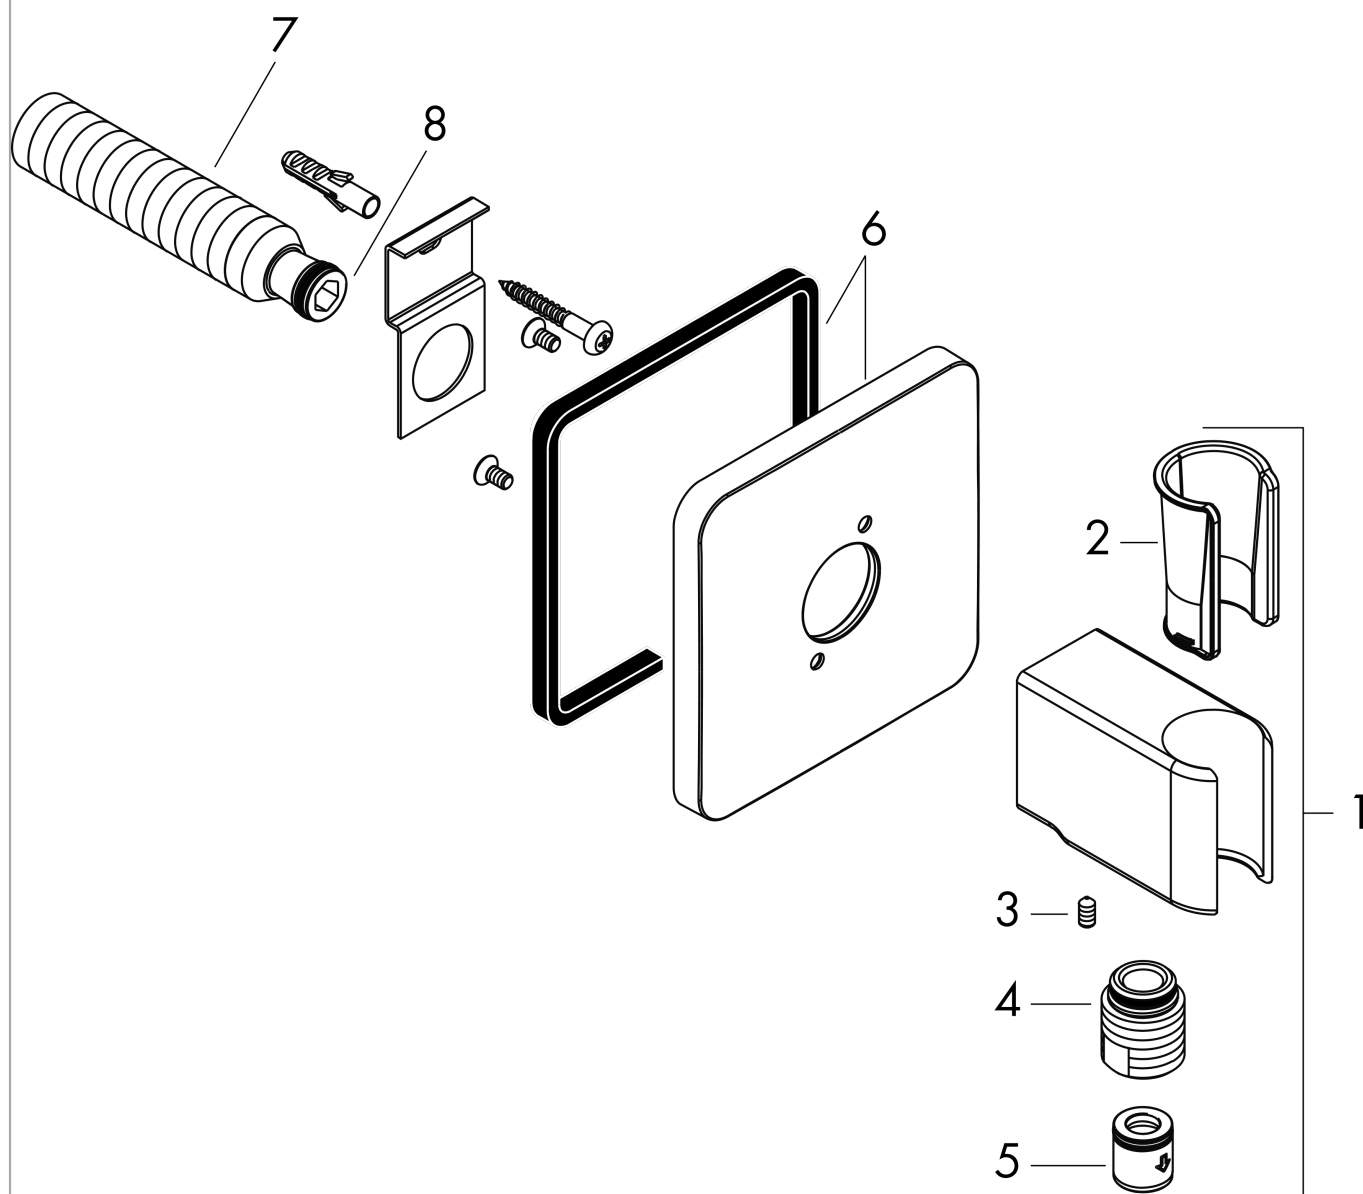

AXOR Urquiola Porter 120/120

Finiture : cromo Cod.art. : 11626000

Caratteristiche

- funzione di fermo integrata
- con valvola antiriflusso
- Dado del flessibile: Per flessibili doccia con dado conico su entrambi i lati

Dettagli articolo

Prezzo escl. IVA 235,20 €

Immagine prodotto

Disegno in scala

AXOR Urquiola
Porter 120/120
Finiture : **cromo** Cod.art. : **11626000**

Disegno esploso

Anno di produzione: >04/09

AXOR Urquiola
Porter 120/120
 Finiture : **cromo** Cod.art. : **11626000**

Lista delle parti di ricambio

Anno di produzione: >04/09

| Pos. | | Cod.art. | CP | C |
|------|-----------------------------------|----------|----|---|
| 1 | supporto doccia | 95187000 | - | 1 |
| 2 | lining | 92858000 | - | 1 |
| 3 | vite a perno M4x8 | 97669000 | - | 1 |
| 4 | O-Ring 14x2 | 98129000 | - | 1 |
| 5 | set di valvola antiriflusso DW 15 | 94074000 | - | 1 |
| 6 | copertura | 95186000 | - | 1 |
| 7 | raccordo a vite G½ | 98933000 | - | 1 |
| 8 | O-Ring 11x2 | 98127000 | - | 1 |