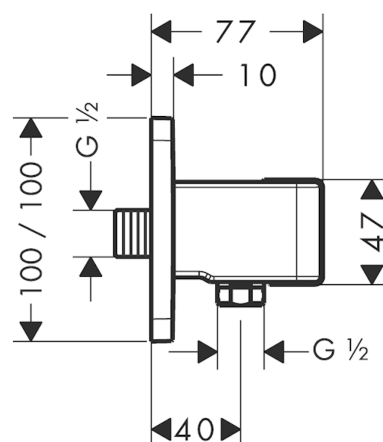

AXOR Urquiola Porter 120/120

Finiture : cromo Cod.art. : 11626000

Caratteristiche

- funzione di fermo integrata
- con valvola antiriflusso
- Dado del flessibile: Per flessibili doccia con dado conico su entrambi i lati

Dettagli articolo

Prezzo escl. IVA 235,20 €

Immagine prodotto

Disegno in scala

AXOR Urquiola
Porter 120/120
Finiture : **cromo** Cod.art. : **11626000**

Disegno esploso

Anno di produzione: >04/09

AXOR Urquiola
Porter 120/120
 Finiture : **cromo** Cod.art. : **11626000**

Lista delle parti di ricambio

Anno di produzione: >04/09

| Pos. | | Cod.art. | CP | C |
|------|-----------------------------------|----------|----|---|
| 1 | supporto doccia | 95187000 | - | 1 |
| 2 | lining | 92858000 | - | 1 |
| 3 | vite a perno M4x8 | 97669000 | - | 1 |
| 4 | O-Ring 14x2 | 98129000 | - | 1 |
| 5 | set di valvola antiriflusso DW 15 | 94074000 | - | 1 |
| 6 | copertura | 95186000 | - | 1 |
| 7 | raccordo a vite G½ | 98933000 | - | 1 |
| 8 | O-Ring 11x2 | 98127000 | - | 1 |