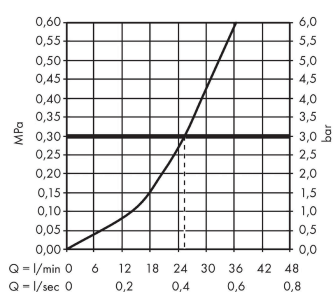

Dettagli articolo

Prezzo escl. IVA 904,58 €

Immagine prodotto

Disegno in scala

AXOR Urquiola
Set esterno termostatico ad incasso con arresto
Finiture : cromo Cod.art. : 11732000

Diagramma di flusso

AXOR Urquiola
Set esterno termostatico ad incasso con arresto
 Finiture : cromo Cod.art. : 11732000