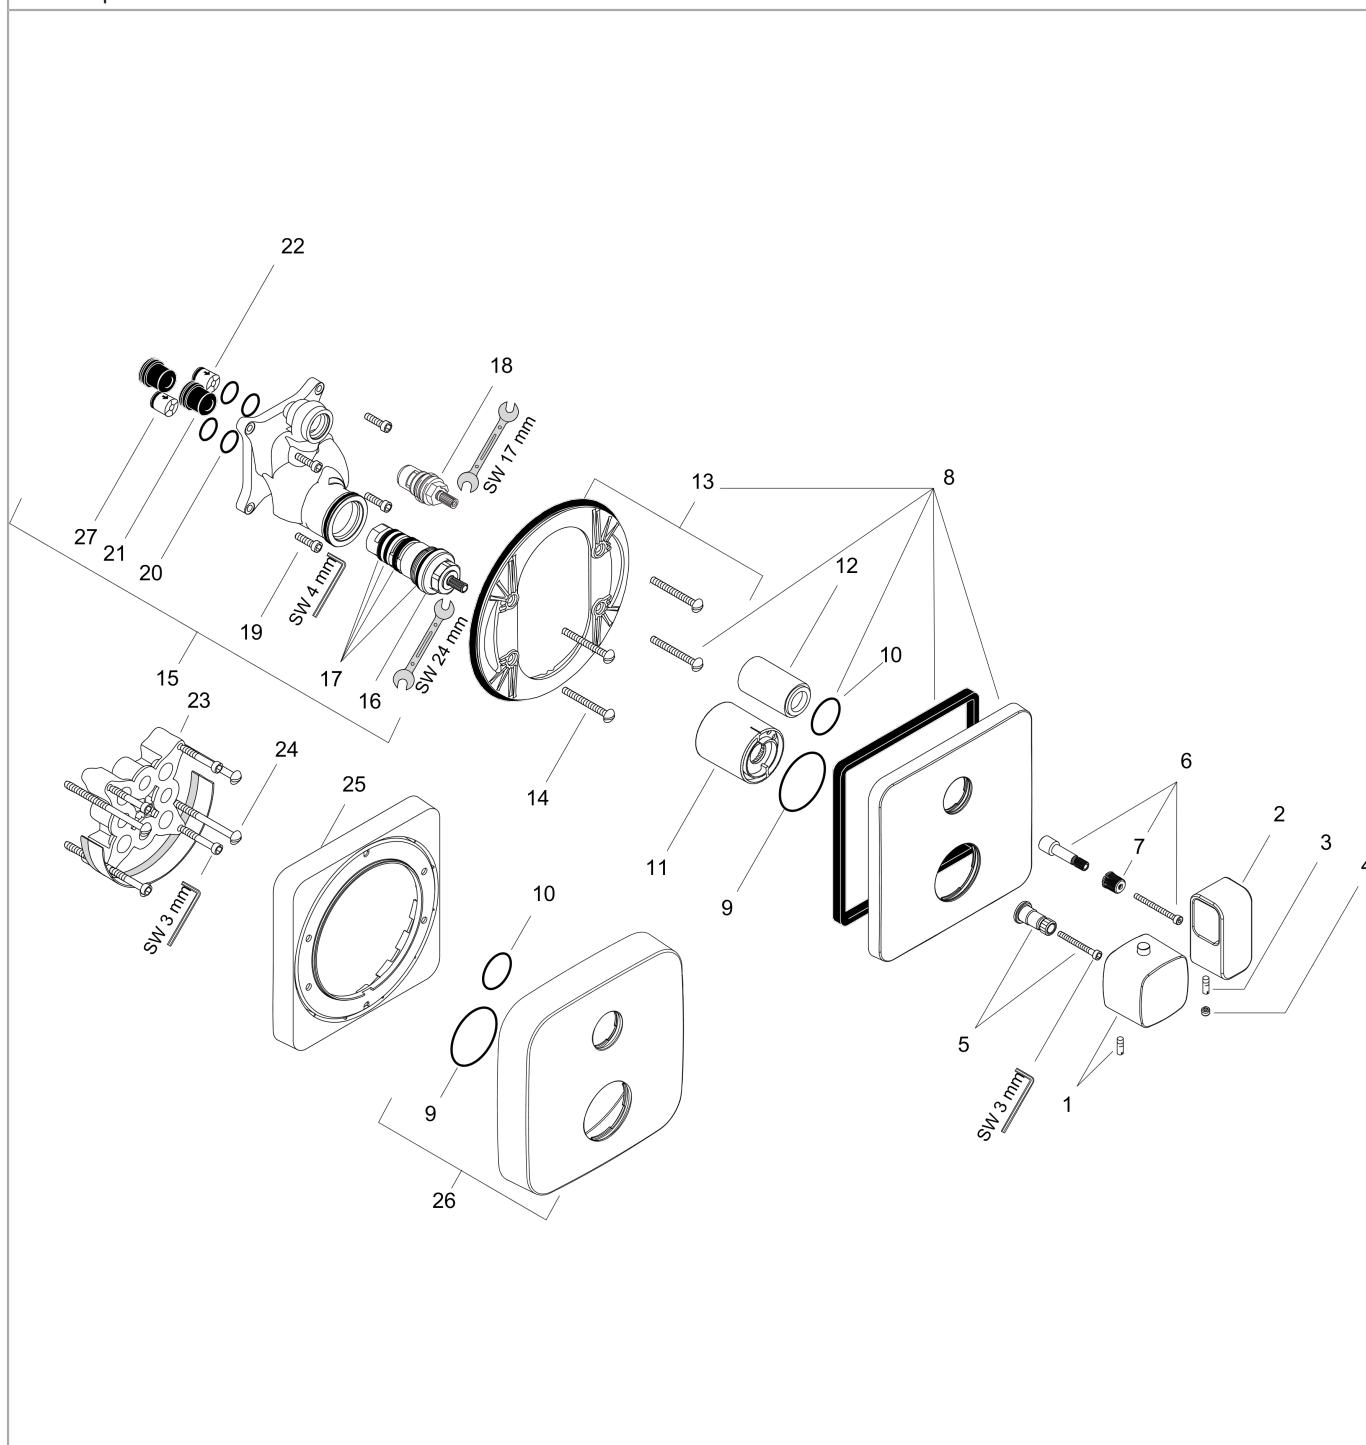

AXOR Urquiola
Set esterno termostatico ad incasso con arresto
 Finiture : cromo Cod.art. : 11732000

Caratteristiche

- 1 utenza
- portata: 26 l/min
- cartuccia termostatica in ceramica, con valvola in ceramica 90°
- blocco di sicurezza a 40°C
- limitatore della temperatura regolabile
- valvola antiriflusso
- isolato acusticamente

Dettagli articolo

Prezzo escl. IVA 904,58 €

Immagine prodotto

Disegno in scala

AXOR Urquiola
Set esterno termostatico ad incasso con arresto
Finiture : cromo Cod.art. : 11732000

Diagramma di flusso

AXOR Urquiola
Set esterno termostatico ad incasso con arresto
 Finiture : cromo Cod.art. : 11732000

Disegno esploso

Anno di produzione: >02/12

AXOR Urquiola
Set esterno termostatico ad incasso con arresto
 Finiture : **cromo** Cod.art. : **11732000**

Lista delle parti di ricambio

Anno di produzione: >02/12