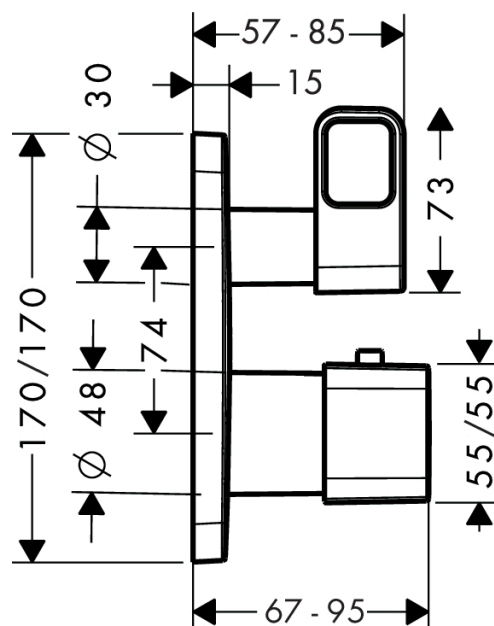

AXOR Urquiola
Set esterno termostatico ad incasso con arresto
 Finiture : cromo Cod.art. : 11732000

Caratteristiche

- 1 utenza
- portata: 26 l/min
- cartuccia termostatica in ceramica, con valvola in ceramica 90°
- blocco di sicurezza a 40°C
- limitatore della temperatura regolabile
- valvola antiriflusso
- isolato acusticamente

Dettagli articolo

Prezzo escl. IVA 904,58 €

Immagine prodotto

Disegno in scala

AXOR Urquiola
Set esterno termostatico ad incasso con arresto
Finiture : cromo Cod.art. : 11732000

Diagramma di flusso

AXOR Urquiola
Set esterno termostatico ad incasso con arresto
 Finiture : cromo Cod.art. : 11732000

Disegno esploso

Anno di produzione: >02/12

AXOR Urquiola
Set esterno termostatico ad incasso con arresto
 Finiture : **cromo** Cod.art. : **11732000**

Lista delle parti di ricambio

Anno di produzione: >02/12