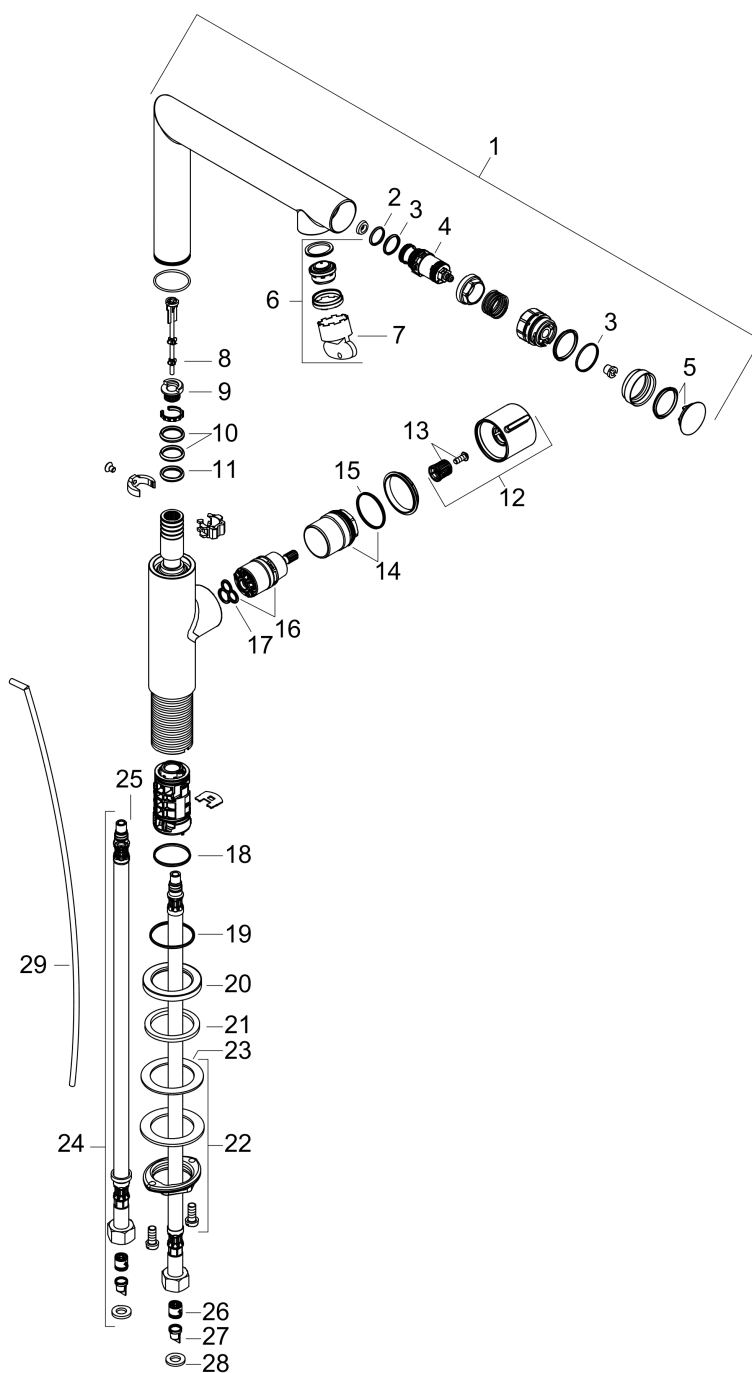

AXOR Uno
Miscelatore lavabo Select 220 con set di scarico pop-up
 Finiture : cromo Cod.art. : 45016000

Caratteristiche

- Composto da: Miscelatore lavabo, Sistema di scarico e troppopieno
- ComfortZone 220
- lunghezza bocca di erogazione 160 mm
- angolo di rotazione 110°
- tipo di getto: getto normale
- portata: 5 l/min
- cartuccia con tecnologia Select
- limitatore della temperatura regolabile
- Separazione del controllo della temperatura e on/off
- adatto per caldaie istantanee
- comando scarico a tirante G 1 ¼

Diagramma di flusso

- ① With flow limiter
- ② Senza riduttore di portata

AXOR Uno
Miscelatore lavabo Select 220 con set di scarico pop-up
 Finiture : cromo Cod.art. : 45016000

Disegno esploso

Anno di produzione: >04/17

AXOR Uno

Miscelatore lavabo Select 220 con set di scarico pop-up

Finiture : cromo Cod.art. : 45016000

Lista delle parti di ricambio

Anno di produzione: >04/17

Pos.		Cod.art.	CP	C
1	bocca erogazione compl.	93122000	-	1
2	O-Ring 13x1,5	98475000	-	1
3	O-Ring 14x1,5	98201000	-	1
4	cartuccia d'arresto	92980000	-	1
5	copertura	92566000	-	1
6	rompigetto M24x1 (5 l/min)	92996000	-	1
7	chiave per manutenzione	95661000	-	1
8	punterie	92505000	-	1
9	set di anello di arresto (110° / 150°)	98486000	-	1
10	O-Ring 14x2,5	98189000	-	1
11	O-Ring 11x3	92481000	-	1
12	manopola	93125000	-	1
13	inserto in ABS per manopola	98932000	-	1
14	ghiera di fissaggio	93086000	-	1
15	O-Ring 27x1,5	92527000	-	1
16	cartuccia completa	92970000	-	1
17	guarnizione	98865000	-	1
18	O-Ring 26x1,5	98390000	-	1
19	O-Ring 30x1,5	98433000	-	1
20	copertura Ø 46 mm	95268000	-	1
21	guarnizione piatta	98749000	-	1
22	set di fissaggio completo (Ø 32)	13961000	-	1
23	anello a collare	97548000	-	1
24	raccordo flessibile 600 mm M8x0,75 G3/8	92629000	-	1
25	O-Ring 7x1,5	98422000	-	1
26	valvola antiriflusso DW 10	96456000	-	1
27	filtro	92532000	-	1
28	set di guarnizioni	92533000	-	1
29	asta salterello	97158000	-	1
a	cap scarichi	94139000	-	1
b	prolunga per fissaggio 35 mm	13898000	-	1