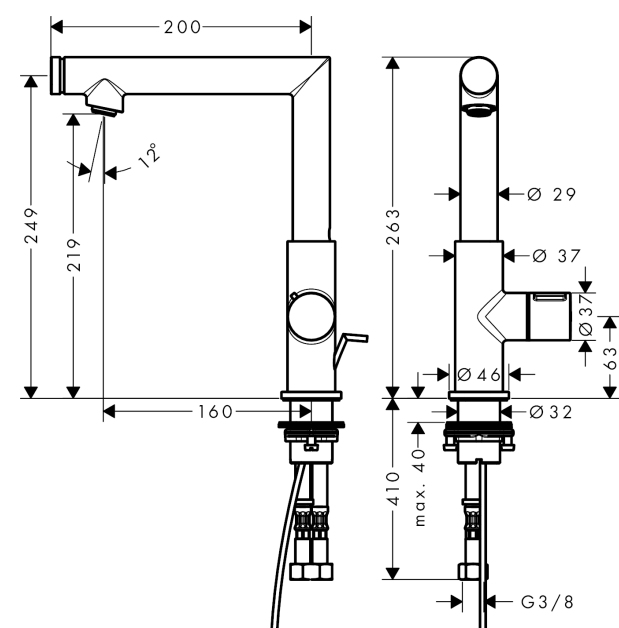

Disegno in scala