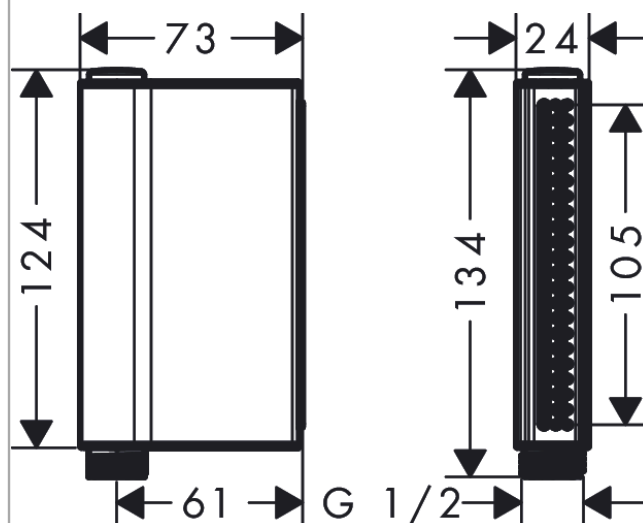

AXOR One
Doccetta 2jet
 Finiture : **cromo** Cod.art. : **45720000**

Caratteristiche

- tipo di getto: normale, intenso
- pulsante Select per deviazione
- portata: 12 l/min
- filtro lavabile
- raccordo filettato G 1/2
- Non adatto per montaggio bordo vasca/piano piastrellato

Dettagli articolo

Prezzo escl. IVA 201,60 €

Tecnologia

Immagine prodotto

Disegno in scala

AXOR One
Doccetta 2jet
Finiture : **cromo** Cod.art. : **45720000**

Diagramma di flusso

- ① Getto normale
- ② Getto a cascata