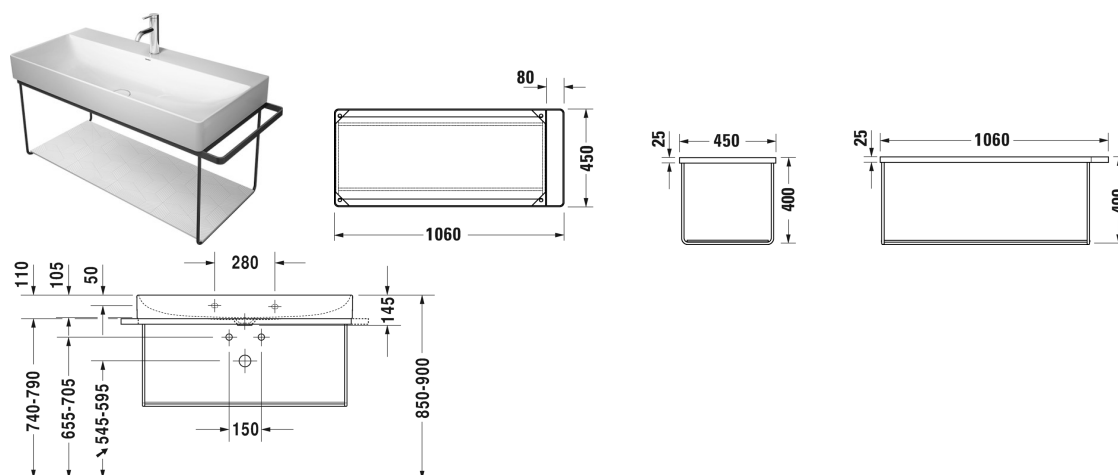

DuraSquare Sostegno metallico sospeso ** # 003104..00 /
003104..00

| < 1065 mm > |

Sostegno metallico sospeso **	Dimensione	Peso	Cod. Art.
fissaggi inclusi, per lavabo # 235310, portasciugamani a dx/sx, reversibile			
Colori			
10 Cromo 46 Nero opaco			
Versione			
Cromo	1065 x 451 mm	6,000 kg	003104..00
Nero opaco	1065 x 451 mm	6,000 kg	003104..00
Infobox			
** Il ripiano in vetro non è fornito in dotazione con il sostegno metallico, quindi è necessario inserirlo nell'ordine			
Prodotti abbinabili			
Lavabo, lavabo consolle senza troppopieno, con bordo per rubinetteria, piletta a scarico libero con tappo in ceramica inclusa, lato inferiore smaltato, fissaggio incluso, per installazione a parete, fissaggio incluso, per installazione a parete, 1000 x 470 mm	1000 x 470 mm		235310
Ripiano in vetro vetro di sicurezza, per sostegno metallico # 003103, 003104, 970 x 380 mm	970 x 380 mm		009965
Lavabo, lavabo consolle senza troppopieno, con bordo per rubinetteria, piletta a scarico libero con tappo in ceramica inclusa, lato inferiore smaltato, fissaggio incluso, fissaggio incluso, per installazione a parete, per installazione a parete, 1000 x 470 mm	1000 x 470 mm		235310

Tutte le schede tecniche contengono le dimensioni necessarie (in mm), nel rispetto delle tolleranze standard. Le dimensioni esatte possono

DuraSquare Sostegno metallico sospeso ** # 003104..00 /
003104..00

|< 1065 mm >|

essere determinate solo sul prodotto finito.