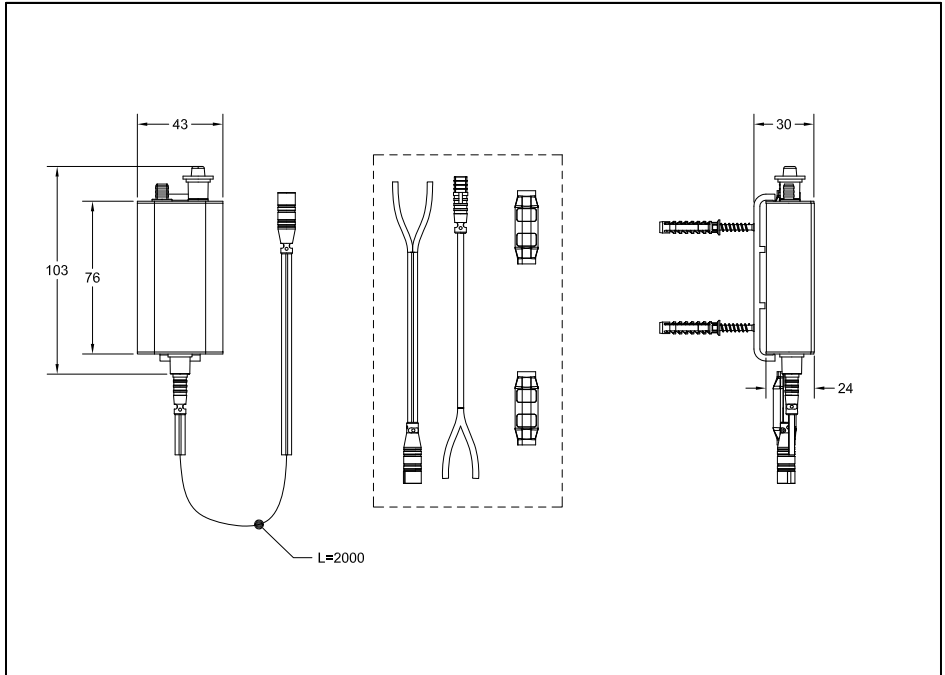

Dimensioni in mm - Measures in mm - Dimensions en mm - Maß in mm - Medidas en milímetros - Размеры выражены в мм - Διαστάσεις σε mm - 尺寸以毫米为单位

COMPONENTS KIT

**MAX N°5
KIT**

115/230Vac 50/60Hz

COMPONENTS KIT

**AWG 19 min
Lmax = 8m**

**MAX N°5
KIT**

115/230Vac 50/60Hz