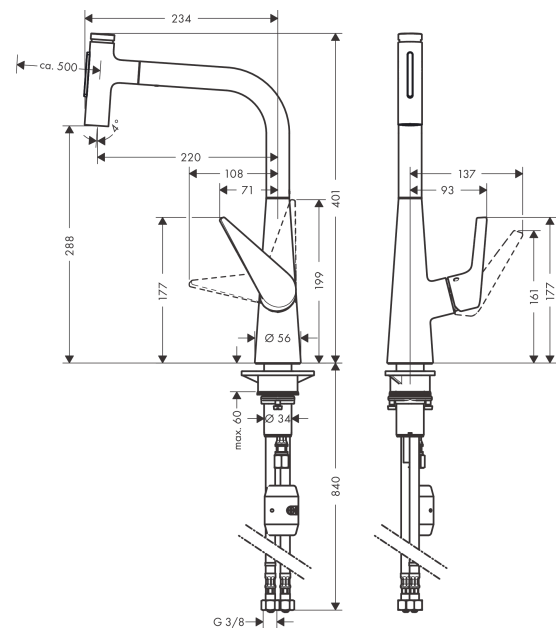

Disegno in scala