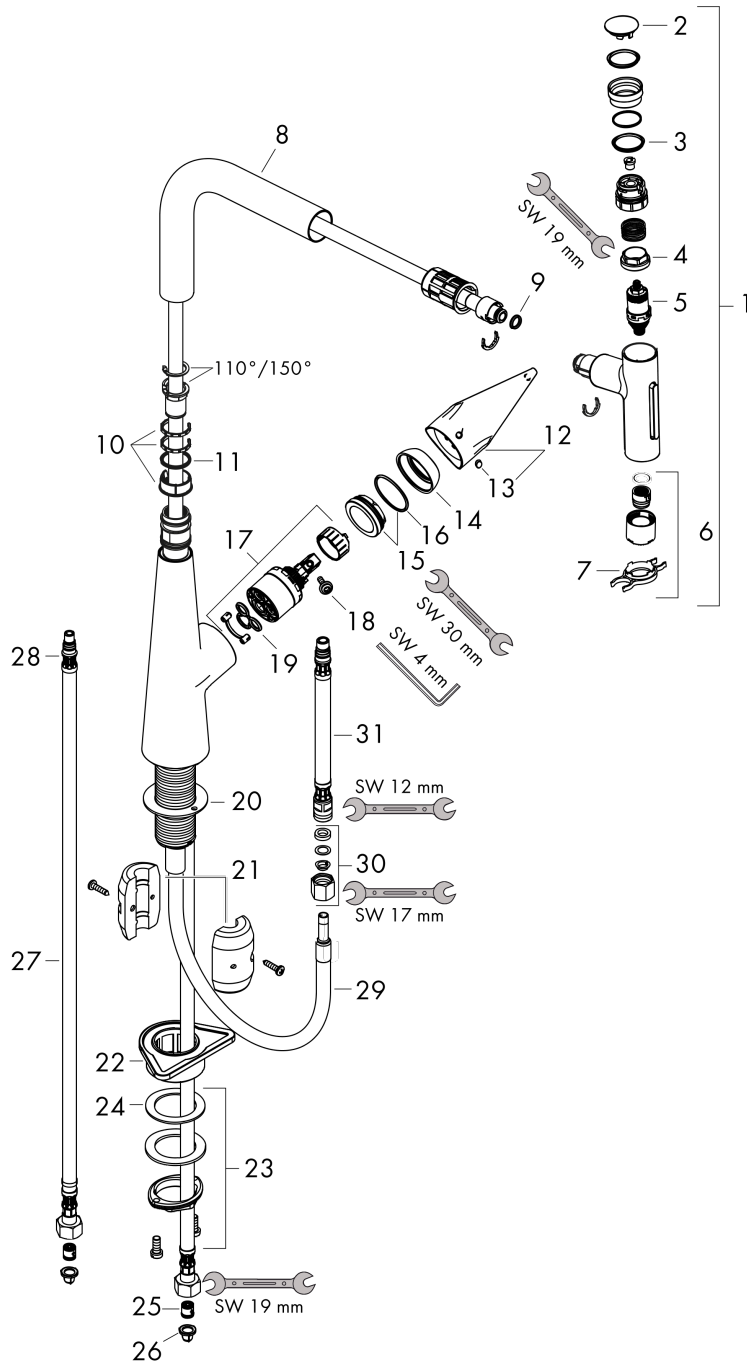

Disegno esploso

Anno di produzione: >10/19

Talis Select M51**Miscelatore monocomando da cucina 300, bocca estraibile, 2jet**

Finiture : cromo Cod.art. : 72823000

**Lista delle parti di ricambio**

Anno di produzione: >10/19

Pos.	Descrizione	Cod.art.	CP	C
1	bocca erogazione estraibile	93412000	-	1
2	copertura	92566880	-	1
3	O-Ring 14x1,5	98201000	-	1
4	ghiera di fissaggio	92567000	-	1
5	cartuccia d'arresto	98463000	-	1
6	diffusore del getto	93342000	-	1
7	chiave per manutenzione	95910000	-	1
8	bocca erogazione compl.	92583000	-	1
9	O-Ring 8x2	98112000	-	1
10	set di anello a collare	98365000	-	1
11	O-Ring 21x2,5	98211000	-	1
12	manopola	92581000	-	1
13	tappino	96338000	-	1
14	cappuccio	95498000	-	1
15	ghiera di fissaggio	97209000	-	1
16	O-Ring 32x2	98193000	-	1
17	cartuccia completa	92730000	-	1
18	avvitare di sicurezza	95140000	-	1
19	guarnizione	95008000	-	1
20	guarnizione	92582000	-	1
21	peso	92500000	-	1
22	elementi di supporto	97523000	-	1
23	set di fissaggio completo (Ø 34)	95049000	-	1
24	anello a collare	97548000	-	1
25	valvola antiriflusso DW 10	96456000	-	1
26	filtrino	95291000	-	1
27	raccordo flessibile 900 mm M8x0,75 G3/8	95372000	-	1
28	O-Ring 7x1,5	98422000	-	1
29	flessibile 1,50 m	92569000	-	1
30	serraggio a vite	96099000	-	1
31	raccordo flessibile 600 mm M10x1	92568000	-	1
a	Grasso per rubinetteria	90920000	-	1