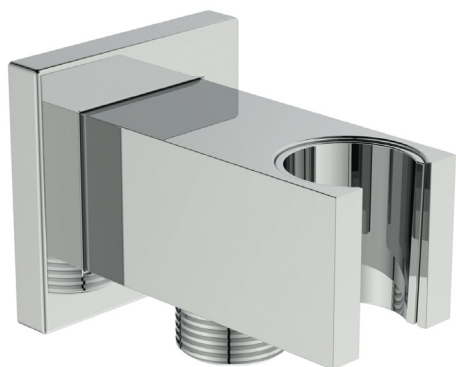

## Supporto per doccia

## Aste murali

Codice: BC771AA

## Supporto a parete

Supporto a parete per doccia con connessione G1/2".

Colore: AA - Cromato

### Scopri piú dettagli:

Tipologia:	Supporto a parete
Materiale:	Ottone cromato
Altezza (mm):	50
Larghezza (mm):	50
Profondità (mm):	65
Forma:	Quadrato