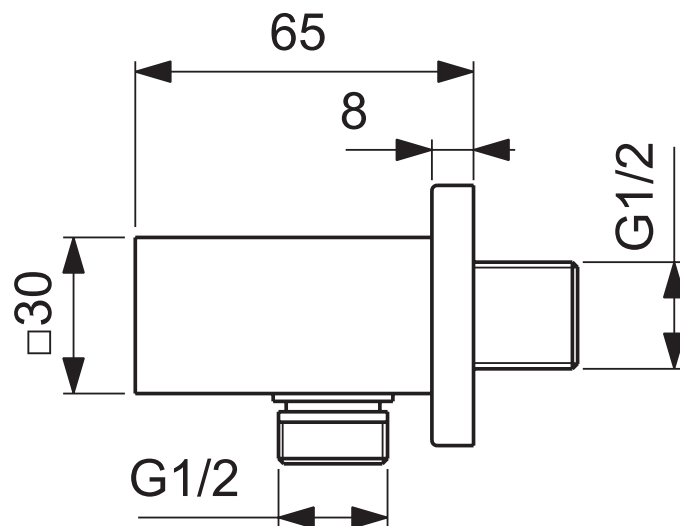

## Supporto per doccia

## Aste murali

Codice: BC771AA

## Supporto a parete

Supporto a parete per doccia con connessione G1/2".

Colore: AA - Cromato

### Scopri piú dettagli:

Tipologia:	Supporto a parete
Materiale:	Ottone cromato
Altezza (mm):	50
Larghezza (mm):	50
Profondità (mm):	65
Forma:	Quadrato