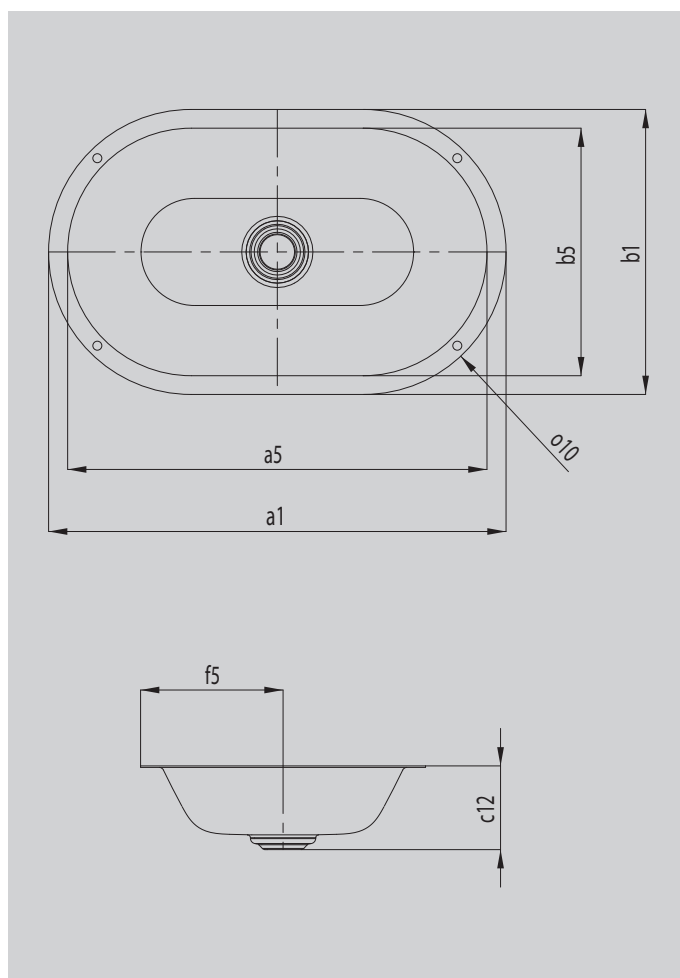

# CENTRO LAVABO DA SOTTOPIANO

- unione di purismo e semplice eleganza
- aspetto lussuoso - si adatta perfettamente all'arredo bagno moderno e a quello tradizionale
- copertura dello scarico smaltata perfettamente integrata
- il lavabo costituisce un componente da abbinare alla vasca da bagno CENTRODUO
- design di Anke Salomon

Riproduzione simile

Modello		3059
Lunghezza esterna	$a_1$	610 mm
Lunghezza interna	$a_5$	559 mm
Larghezza esterna	$b_1$	380 mm
Larghezza interna	$b_5$	330 mm
Distanza dal bordo superiore alla base dello scarico	$c_{12}$	112 mm
Distanza fra lo spigolo esterno ed il centro del foro di scarico	$f_5$	190 mm
Raggio dell'angolo del lavabo	$o_{10}$	190 mm
Peso netto		7 kg