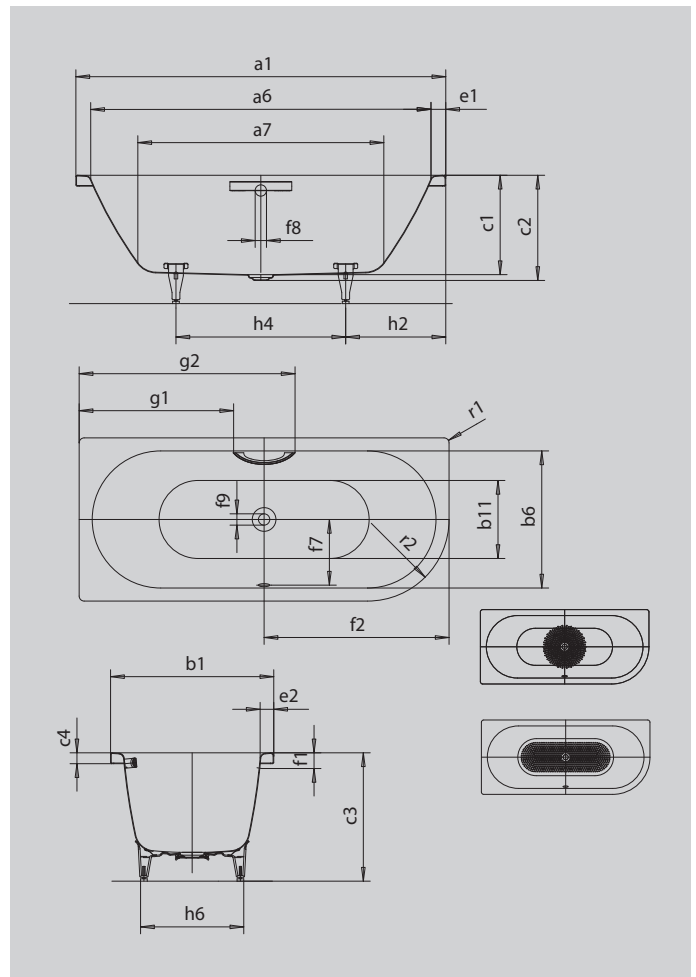

CENTRO DUO 1 DESTRA

- linearità puristica e sobria eleganza contraddistinguono questa vasca da bagno
- copertura del foro di scarico e pomello del troppopieno smaltati, integrati nel design della vasca da bagno
- per fare il bagno in coppia: due poggiaschiena identici e uno scarico centrale
- in acciaio smaltato KALDEWEI

Riproduzione simile

Modello		137
Lunghezza esterna	a ₁	1800 mm
Lunghezza interna (in alto)	a ₆	1680 mm
Lunghezza interna (in basso)	a ₇	1230 mm
Larghezza esterna	b ₁	800 mm
Larghezza interna (in alto)	b ₆	680 mm
Larghezza interna (in basso)	b ₁₁	560 mm
Profondità interna	c ₁	460 mm
Profondità incluso foro di scarico	c ₂	485 mm
Altezza con piedini	c ₃	595 - 630 mm
Altezza bordo	c ₄	50 mm
Larghezza del bordo lato corto; lato lungo	e ₁ ; e ₂	60; 60 mm
Distanza fra spigolo superiore e centro foro di troppopieno	f ₁	70 mm
Distanza fra bordo vasca e centro del foro di scarico	f ₂	900 mm
Distanza fra centro foro di scarico e centro foro di troppopieno	f ₇	332 mm
Diametro foro troppopieno	f ₈	Ø 52 mm
Diametro foro di scarico	f ₉	Ø 52 mm
Distanza fra bordo vasca (lato corto) e inizio maniglia	g ₁	758 mm
Distanza fra bordo vasca (lato corto) e fine maniglia	g ₂	1042 mm
Distanza fra bordo vasca lato piede e centro piede	h ₂	600 mm
Distanza fra i piedini	h ₄	600 mm
Larghezza massima piedini	h ₆	540 mm
Raggio esterno	r ₁	23 mm
Raggio esterno	r ₂	400 mm
Volume d'acqua		195 l
Peso netto		56 kg
Telaio		5032
Diametro antiscivolo parziale		Ø 435 mm
Antiscivolo totale		900 x 300 mm