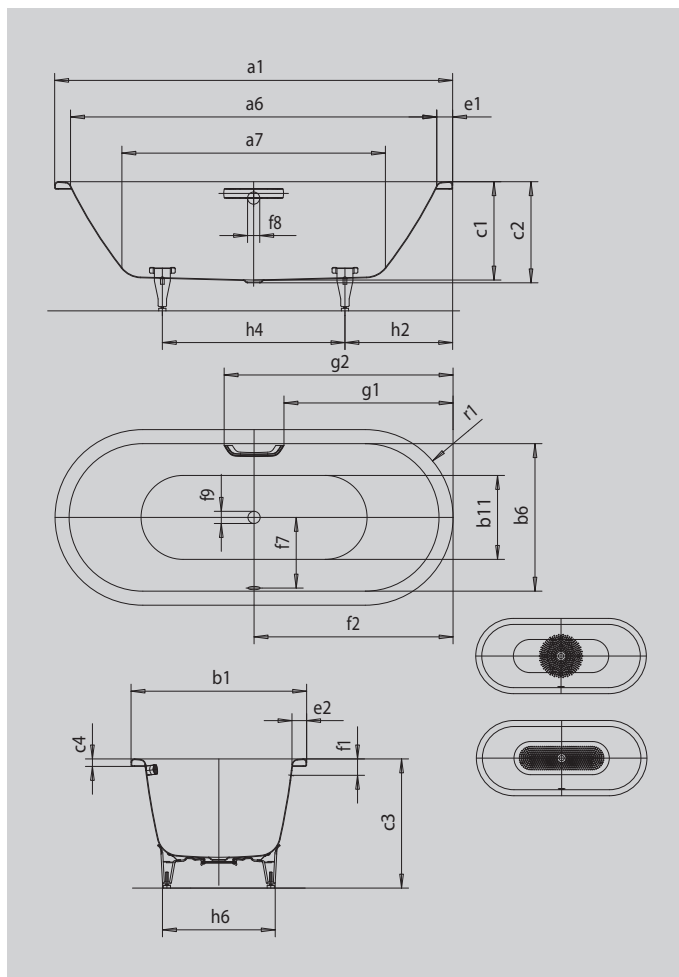

CLASSIC DUO OVAL

- linearità puristica e sobria eleganza contraddistinguono questa vasca da bagno
- per fare il bagno in coppia: due poggiaschiena identici e uno scarico centrale
- in acciaio smaltato KALDEWEI

Riproduzione simile

Modello		111
Lunghezza esterna	a ₁	1800 mm
Lunghezza interna (in alto)	a ₆	1680 mm
Lunghezza interna (in basso)	a ₇	1230 mm
Larghezza esterna	b ₁	800 mm
Larghezza interna (in alto)	b ₆	680 mm
Larghezza interna (in basso)	b ₁₁	550 mm
Profondità interna	c ₁	420 mm
Profondità incluso foro di scarico	c ₂	430 mm
Altezza con piedini	c ₃	555 - 590 mm
Altezza bordo	c ₄	32 mm
Larghezza del bordo lato corto; lato lungo	e ₁ ; e ₂	60; 60 mm
Distanza fra spigolo superiore e centro foro di troppopieno	f ₁	70 mm
Distanza fra bordo vasca e centro del foro di scarico	f ₂	900 mm
Distanza fra centro foro di scarico e centro foro di troppopieno	f ₇	330 mm
Diametro foro troppopieno	f ₈	Ø 52 mm
Diametro foro di scarico	f ₉	Ø 52 mm
Distanza fra bordo vasca (lato corto) e inizio maniglia	g ₁	772 mm
Distanza fra bordo vasca (lato corto) e fine maniglia	g ₂	1028 mm
Distanza fra bordo vasca lato piede e centro piede	h ₂	600 mm
Distanza fra i piedini	h ₄	600 mm
Larghezza massima piedini	h ₆	540 mm
Raggio esterno	r ₁	400 mm
Volume d'acqua		158 l
Peso netto		50 kg
Diametro antiscivolo parziale		Ø 435 mm
Antiscivolo totale		900 x 300 mm