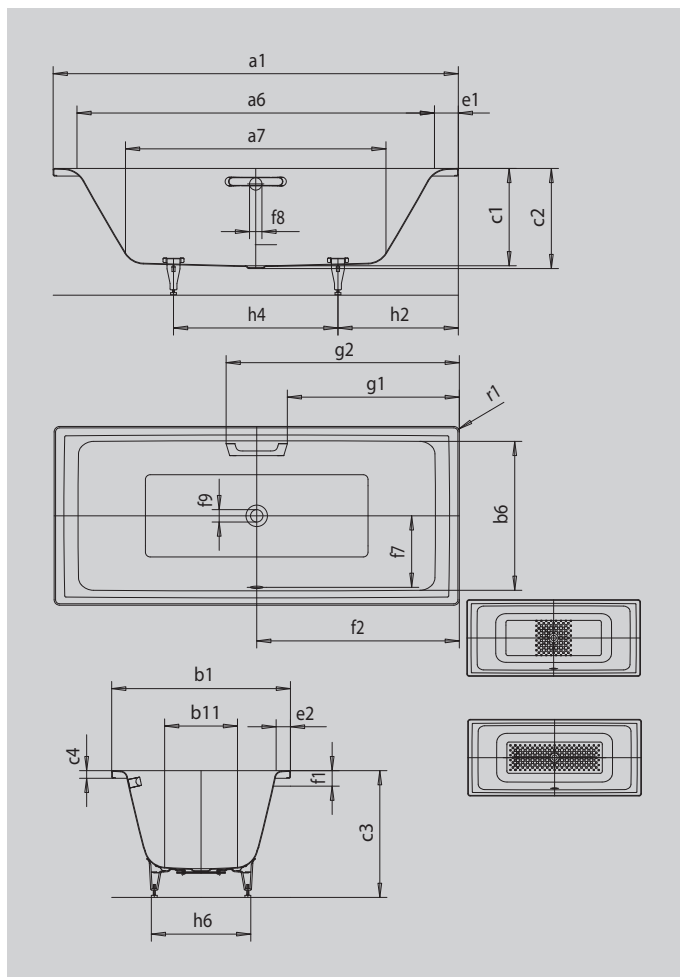

PURO DUO

- design lineare dal taglio puristico
- classica variante rettangolare
- abbinamento perfetto con le vasche da bagno e lavabi PURO
- per fare il bagno in coppia: due poggiaschiena identici e uno scarico centrale
- in acciaio smaltato KALDEWEI

Riproduzione simile

Modello		663
Lunghezza esterna	a ₁	1700 mm
Lunghezza interna (in alto)	a ₆	1500 mm
Lunghezza interna (in basso)	a ₇	1130 mm
Larghezza esterna	b ₁	750 mm
Larghezza interna (in alto)	b ₆	630 mm
Larghezza interna (in basso)	b ₁₁	460 mm
Profondità interna	c ₁	410 mm
Profondità incluso foro di scarico	c ₂	420 mm
Altezza con piedini	c ₃	540 - 575 mm
Altezza bordo	c ₄	32 mm
Larghezza del bordo lato corto; lato lungo	e ₁ ; e ₂	100; 60 mm
Distanza fra spigolo superiore e centro foro di troppopieno	f ₁	65 mm
Distanza fra bordo vasca e centro del foro di scarico	f ₂	850 mm
Distanza fra centro foro di scarico e centro foro di troppopieno	f ₇	305 mm
Diametro foro troppopieno	f ₈	Ø 52 mm
Diametro foro di scarico	f ₉	Ø 52 mm
Distanza fra bordo vasca (lato corto) e inizio maniglia	g ₁	722 mm
Distanza fra bordo vasca (lato corto) e fine maniglia	g ₂	978 mm
Distanza fra bordo vasca lato piede e centro piede	h ₂	545 mm
Distanza fra i piedini	h ₄	605 mm
Larghezza massima piedini	h ₆	465 mm
Raggio esterno	r ₁	8 mm
Volume d'acqua		122 l
Peso netto		48 kg
Antiscivolo parziale		348 x 348 mm
Antiscivolo totale		876 x 252 mm