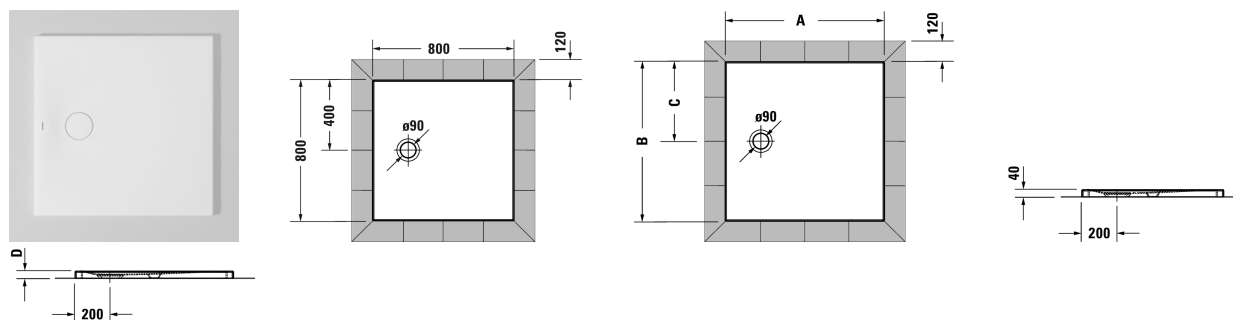

Tempano Piatto doccia filo pavimento # 72018700000000 / 720187000000001

| < 800 mm > |

Piatto doccia filo pavimento	Dimensione	Peso	Cod. Art.
di forma quadrata, con foglio impermeabile premontato, Acrilico sanitario, 40 mm			
Colori			
00 Bianco			
Versione			
Piatto doccia	800 x 800 mm	20,500 kg	720187000000000
Piatto doccia con Antislip	800 x 800 mm	20,500 kg	720187000000001
Accessori piatto doccia			
Cassaforma ****			792805
Set fonoassorbente per piatti doccia filo pavimento ***			791372
Scarico del piatto doccia scarico verticale			790269
Scarico del piatto doccia scarico orizzontale			790263
Scarico del piatto doccia scarico orizzontale, per installazione con telaio con piedi, bianco, **			791283
Piedi del piatto doccia per telaio per massetto rialzato, *			790173
Telaio con piedi per piatto doccia 800 x 800 mm			791373

Tutte le schede tecniche contengono le dimensioni necessarie (in mm), nel rispetto delle tolleranze standard. Le dimensioni esatte possono essere determinate solo sul prodotto finito.