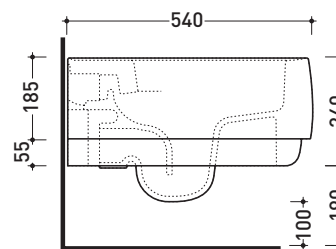

Accessori tecnici: Staffa di fissaggio universale per vasi e bidet sospesi (41/P)

Dim. Imballo cm | Peso 20,5 kg | Pz. Pallet n° 15

CE UNI EN 997

Dop-No997

FLAMINIA sconsiglia l'abbinamento di questo Wc con passo rapido/flussometro e cassette alte tradizionali.

vista zenitale / zenital view

vista laterale / lateral view

sezione longitudinale / section

vista retro / back view

dimensioni in mm

Le misure dimensionali riportate hanno una tolleranza del 2%

CERAMICA: finiture lucide