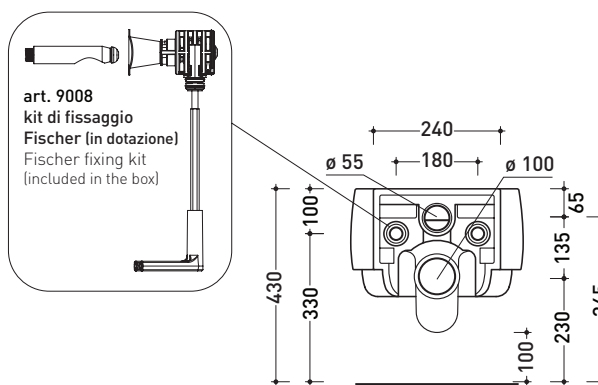

FG118G

Vaso sospeso con sistema goclean® (completo di kit fissaggio art. 9008)

Complementi: Coprivaso Slim in termoindurente a discesa rallentata (FGCW03 FGCW03OR)
Accessori linea TWO - HOOP - NOKÉ - FOLD

Accessori tecnici: Staffa di fissaggio universale per vasi e bidet sospesi (41/P)

Dim. Imballo cm | Peso 20,5 kg | Pz. Pallet n° 15

CE UNI EN 997

Dop-No997

FLAMINIA sconsiglia l'abbinamento di questo Wc con passo rapido/flussometro e cassette alte tradizionali.

vista zenitale / zenital view

vista laterale / lateral view

sezione longitudinale / section

vista retro / back view

dimensioni in mm

Le misure dimensionali riportate hanno una tolleranza del 2%

CERAMICA: finiture lucide