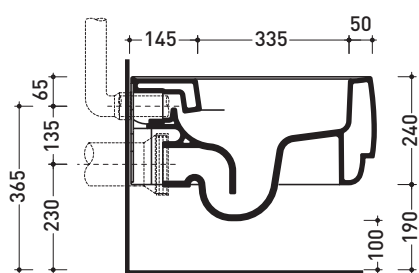

Accessori tecnici: Staffa di fissaggio universale per vasi e bidet sospesi (41/P)

Dim. Imballo cm | Peso 20,5 kg | Pz. Pallet n° 15

CE UNI EN 997

Dop-No997

FLAMINIA sconsiglia l'abbinamento di questo Wc con passo rapido/flussometro e cassette alte tradizionali.

vista zenitale / zenital view

vista laterale / lateral view

sezione longitudinale / section

vista retro / back view

dimensioni in mm

Le misure dimensionali riportate hanno una tolleranza del 2%

CERAMICA: finiture lucide