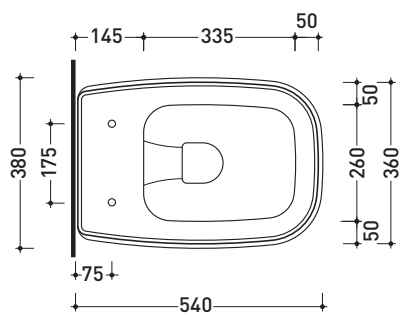

Accessori tecnici: Staffa di fissaggio universale per vasi e bidet sospesi (41/P)

Dim. Imballo cm | Peso 20,5 kg | Pz. Pallet n° 15

CE UNI EN 997

Dop-No997

FLAMINIA sconsiglia l'abbinamento di questo Wc con passo rapido/flussometro e cassette alte tradizionali.

vista zenitale / zenital view

vista laterale / lateral view

sezione longitudinale / section

vista retro / back view

dimensioni in mm

Le misure dimensionali riportate hanno una tolleranza del 2%

CERAMICA: finiture lucide