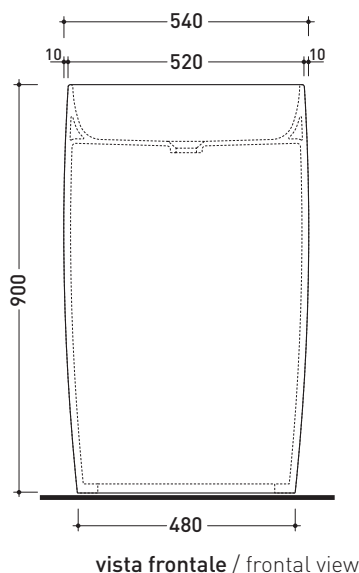

FG52C MonoFlag

Lavabo a colonna cm 54 da centro stanza
(completo di kit di fissaggio a pavimento art. 9005 e sifone art. FMT/SIF)
• SENZA TROPPOPIENO • SENZA PIANO RUBINETTERIA

Complementi: **Rubinetti lavabo linea ONE - NOKÉ - SI - FOLD - X1**
Accessori linea TWO - HOOP - NOKÉ - FOLD

Accessori tecnici: **Piletta Stop & Go (PLSG)**
Piletta Stop & Go in ceramica (PLCE)
Piletta con troppopieno integrato in ceramica (PLTPCE)
Piletta con troppopieno integrato CROMO (PLTPCR)

Dim. Imballo **cm** | Peso **49 kg** | Pz. Pallet n° -

dimensioni in mm

Le misure dimensionali riportate hanno una tolleranza del 2%

CERAMICA: finiture lucide

finiture opache