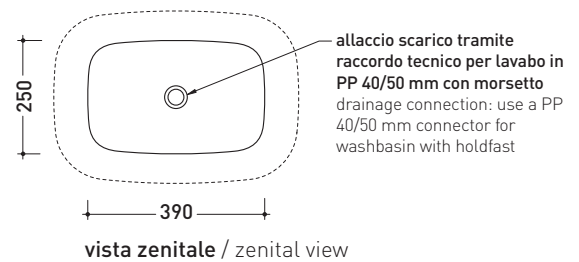

FG52C MonoFlag

Lavabo a colonna cm 54 da centro stanza
(completo di kit di fissaggio a pavimento art. 9005 e sifone art. FMT/SIF)
• SENZA TROPPOPIENO • SENZA PIANO RUBINETTERIA

Complementi: **Rubinetti lavabo linea ONE - NOKÉ - SI - FOLD - X1**
Accessori linea TWO - HOOP - NOKÉ - FOLD

Accessori tecnici: **Piletta Stop & Go (PLSG)**
Piletta Stop & Go in ceramica (PLCE)
Piletta con troppopieno integrato in ceramica (PLTPCE)
Piletta con troppopieno integrato CROMO (PLTPCR)

Dim. Imballo **cm** | Peso **49 kg** | Pz. Pallet n° -

dimensioni in mm

Le misure dimensionali riportate hanno una tolleranza del 2%

CERAMICA: finiture lucide

finiture opache