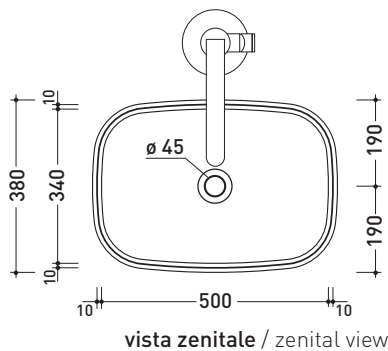

FG52C MonoFlag

Lavabo a colonna cm 54 da centro stanza
(completo di kit di fissaggio a pavimento art. 9005 e sifone art. FMT/SIF)
• SENZA TROPPOPIENO • SENZA PIANO RUBINETTERIA

Complementi: **Rubinetti lavabo linea ONE - NOKÉ - SI - FOLD - X1**
Accessori linea TWO - HOOP - NOKÉ - FOLD

Accessori tecnici: **Piletta Stop & Go (PLSG)**
Piletta Stop & Go in ceramica (PLCE)
Piletta con troppopieno integrato in ceramica (PLTPCE)
Piletta con troppopieno integrato CROMO (PLTPCR)

Dim. Imballo **cm** | Peso **49 kg** | Pz. Pallet n° -

dimensioni in mm

Le misure dimensionali riportate hanno una tolleranza del 2%

CERAMICA: finiture lucide

finiture opache