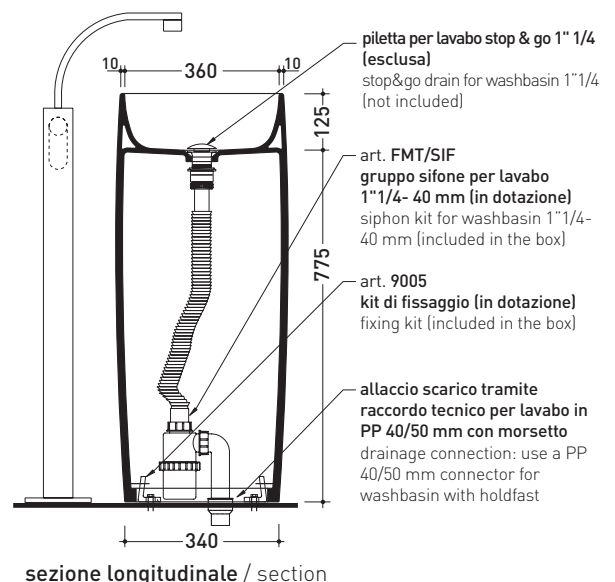

FG52C MonoFlag

Lavabo a colonna cm 54 da centro stanza
(completo di kit di fissaggio a pavimento art. 9005 e sifone art. FMT/SIF)
• SENZA TROPPOPIENO • SENZA PIANO RUBINETTERIA

Complementi: **Rubinetti lavabo linea ONE - NOKÉ - SI - FOLD - X1**
Accessori linea TWO - HOOP - NOKÉ - FOLD

Accessori tecnici: **Piletta Stop & Go (PLSG)**
Piletta Stop & Go in ceramica (PLCE)
Piletta con troppopieno integrato in ceramica (PLTPCE)
Piletta con troppopieno integrato CROMO (PLTPCR)

Dim. Imballo **cm** | Peso **49 kg** | Pz. Pallet n° -

dimensioni in mm

Le misure dimensionali riportate hanno una tolleranza del 2%

CERAMICA: finiture lucide

finiture opache