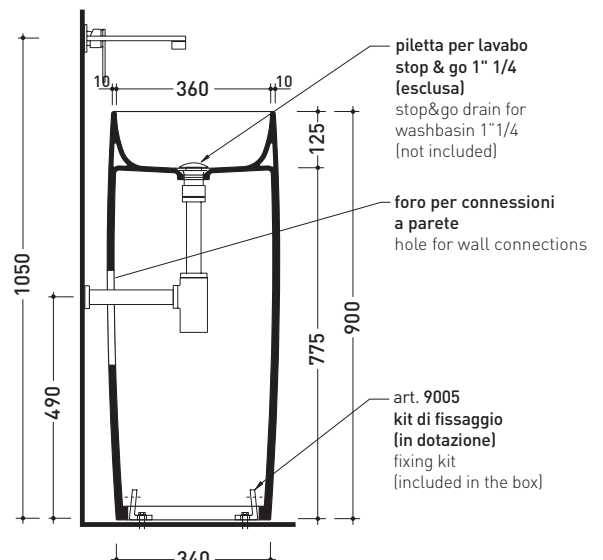

FG52P MonoFlag

Lavabo a colonna cm 54 a parete

(completo di kit di fissaggio a pavimento art. 9005)

• SENZA TROPPOPIENO • SENZA PIANO RUBINETTERIA

Complementi: **Rubinetti lavabo linea ONE - NOKÉ - SI - FOLD - X1**
Accessori linea TWO - HOOP - NOKÉ - FOLD

Accessori tecnici:
Sifone cromo (SIFL/CR)
Piletta Stop & Go (PLSG)
Piletta Stop&Go in ceramica (PLCE)
Piletta con troppopieno integrato in ceramica (PLTPCE)
Piletta con troppopieno integrato CROMO (PLTPCR)

Dim. Imballo cm | Peso 49 kg | Pz. Pallet n° -

vista zenitale / zenital view

vista frontale / frontal view

sezione longitudinale / section

dimensioni in mm

Le misure dimensionali riportate hanno una tolleranza del 2%