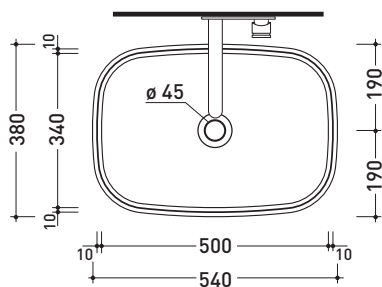

FG52P MonoFlag

Lavabo a colonna cm 54 a parete

(completo di kit di fissaggio a pavimento art. 9005)

• SENZA TROPPOPIENO • SENZA PIANO RUBINETTERIA

Complementi: **Rubinetti lavabo linea ONE - NOKÉ - SI - FOLD - X1**
Accessori linea TWO - HOOP - NOKÉ - FOLD

Accessori tecnici:
Sifone cromo (SIFL/CR)
Piletta Stop & Go (PLSG)
Piletta Stop&Go in ceramica (PLCE)
Piletta con troppopieno integrato in ceramica (PLTPCE)
Piletta con troppopieno integrato CROMO (PLTPCR)

Dim. Imballo cm | Peso 49 kg | Pz. Pallet n° -

vista zenitale / zenital view

vista frontale / frontal view

sezione longitudinale / section

dimensioni in mm

Le misure dimensionali riportate hanno una tolleranza del 2%