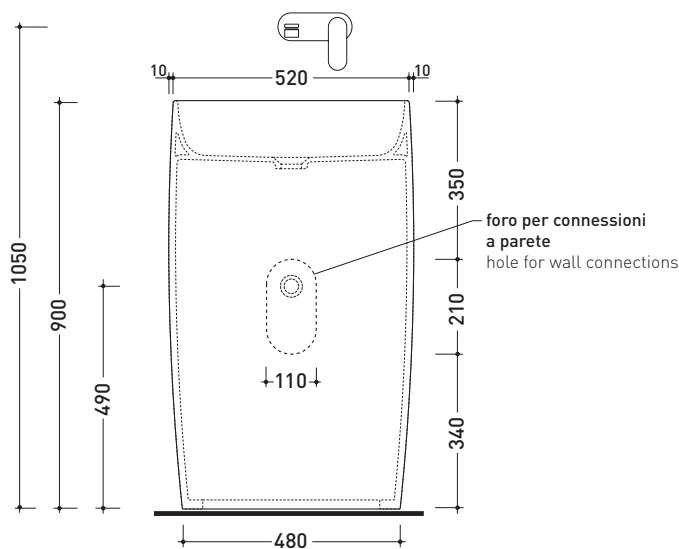

FG52P MonoFlag

Lavabo a colonna cm 54 a parete

(completo di kit di fissaggio a pavimento art. 9005)

• SENZA TROPPOPIENO • SENZA PIANO RUBINETTERIA

Complementi: **Rubinetti lavabo linea ONE - NOKÉ - SI - FOLD - X1**
Accessori linea TWO - HOOP - NOKÉ - FOLD

Accessori tecnici:
Sifone cromo (SIFL/CR)
Piletta Stop & Go (PLSG)
Piletta Stop&Go in ceramica (PLCE)
Piletta con troppopieno integrato in ceramica (PLTPCE)
Piletta con troppopieno integrato CROMO (PLTPCR)

Dim. Imballo cm | Peso 49 kg | Pz. Pallet n° -

vista zenitale / zenital view

vista frontale / frontal view

sezione longitudinale / section

dimensioni in mm

Le misure dimensionali riportate hanno una tolleranza del 2%