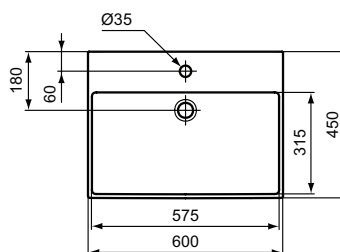

Ideal Standard

Lavabi

Extra

Codice: T372701

Lavabo rettangolare 600x450 mm, 1 foro rubinetteria

Lavabo rettangolare 600 mm per installazione sospesa o da appoggio su piano. Con foro del troppopieno. Lato inferiore smaltato.

Colore: 01 - Bianco

Scopri piú dettagli:

Tipologia:	Lavabo
Riconoscimenti:	DIN EN 14688 CL 25; DIN EN 31
Fori della rubinetteria:	1
Peso netto (kg):	15.1
Materiale:	Finefireclay
Designer:	Palomba Serafini Associati
Altezza (mm):	150
Larghezza (mm):	600
Profondità (mm):	450
Forma:	Rettangolare