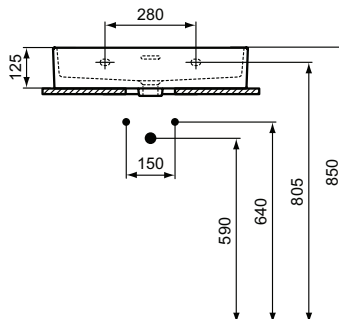

Ideal Standard

Lavabi

Extra

Codice: T372701

Lavabo rettangolare 600x450 mm, 1 foro rubinetteria

Lavabo rettangolare 600 mm per installazione sospesa o da appoggio su piano. Con foro del troppopieno. Lato inferiore smaltato.

Colore: 01 - Bianco

Scopri piú dettagli:

Tipologia:	Lavabo
Riconoscimenti:	DIN EN 14688 CL 25; DIN EN 31
Fori della rubinetteria:	1
Peso netto (kg):	15.1
Materiale:	Finefireclay
Designer:	Palomba Serafini Associati
Altezza (mm):	150
Larghezza (mm):	600
Profondità (mm):	450
Forma:	Rettangolare