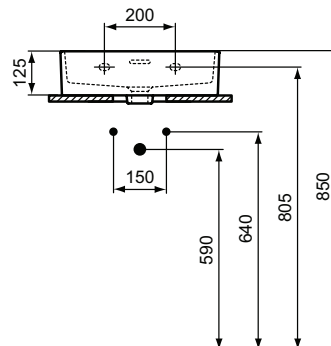

Ideal Standard

Lavabi

Extra

Codice: T373201

## Lavamani 450x350 mm, 1 foro rubinetteria

Lavamani 450 mm per installazione sospesa o da appoggio su piano. Con foro del troppopieno. Lato inferiore smaltato.

Colore: 01 - Bianco

### Scopri piú dettagli:

Tipologia:	Lavamani
Riconoscimenti:	DIN EN 14688 CL 25; DIN EN 31
Fori della rubinetteria:	1
Peso netto (kg):	10.3
Materiale:	Finefireclay
Designer:	Palomba Serafini Associati
Altezza (mm):	150
Larghezza (mm):	450
Profondità (mm):	350
Forma:	Rettangolare