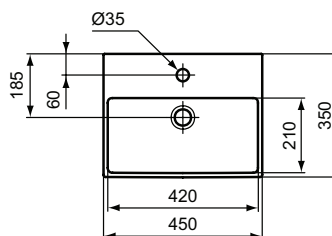

## Lavamani 450x350 mm, 1 foro rubinetteria

Lavamani 450 mm per installazione sospesa o da appoggio su piano. Con foro del troppopieno. Lato inferiore smaltato.

Colore: 01 - Bianco

### Scopri piú dettagli:

Tipologia:	Lavamani
Riconoscimenti:	DIN EN 14688 CL 25; DIN EN 31
Fori della rubinetteria:	1
Peso netto (kg):	10.3
Materiale:	Finefireclay
Designer:	Palomba Serafini Associati
Altezza (mm):	150
Larghezza (mm):	450
Profondità (mm):	350
Forma:	Rettangolare