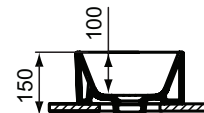

Ideal Standard

Lavabi

Extra

Codice: T373301

Lavamani asimmetrico 450x250 mm, 1 foro rubinetteria

Lavamani 450 mm asimmetrico per installazione sospesa o da appoggio su piano. Con foro del troppopieno.
Disponibile nella versione sinistra e destra. Lato inferiore smaltato.

Colore: 01 - Bianco

Scopri piú dettagli:

Tipologia:	Lavamani
Riconoscimenti:	DIN EN 14688 CL 25; DIN EN 31
Fori della rubinetteria:	1
Peso netto (kg):	10.3
Materiale:	Finefireclay
Designer:	Palomba Serafini Associati
Altezza (mm):	150
Larghezza (mm):	450
Profondità (mm):	250
Forma:	Rettangolare