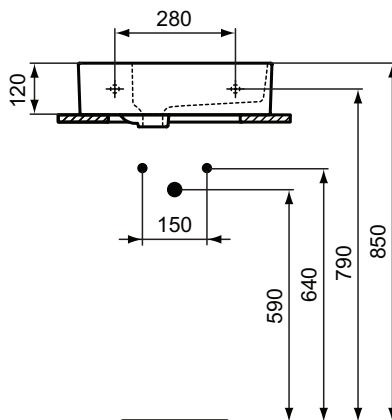

Ideal Standard

Lavabi

Extra

Codice: T373301

Lavamani asimmetrico 450x250 mm, 1 foro rubinetteria

Lavamani 450 mm asimmetrico per installazione sospesa o da appoggio su piano. Con foro del troppopieno.
Disponibile nella versione sinistra e destra. Lato inferiore smaltato.

Colore: 01 - Bianco

Scopri piú dettagli:

Tipologia:	Lavamani
Riconoscimenti:	DIN EN 14688 CL 25; DIN EN 31
Fori della rubinetteria:	1
Peso netto (kg):	10.3
Materiale:	Finefireclay
Designer:	Palomba Serafini Associati
Altezza (mm):	150
Larghezza (mm):	450
Profondità (mm):	250
Forma:	Rettangolare