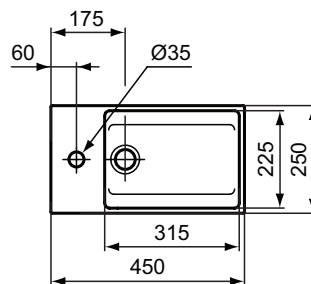

Ideal Standard

Lavabi

Extra

Codice: T373301

Lavamani asimmetrico 450x250 mm, 1 foro rubinetteria

Lavamani 450 mm asimmetrico per installazione sospesa o da appoggio su piano. Con foro del troppopieno.
Disponibile nella versione sinistra e destra. Lato inferiore smaltato.

Colore: 01 - Bianco

Scopri piú dettagli:

Tipologia:	Lavamani
Riconoscimenti:	DIN EN 14688 CL 25; DIN EN 31
Fori della rubinetteria:	1
Peso netto (kg):	10.3
Materiale:	Finefireclay
Designer:	Palomba Serafini Associati
Altezza (mm):	150
Larghezza (mm):	450
Profondità (mm):	250
Forma:	Rettangolare