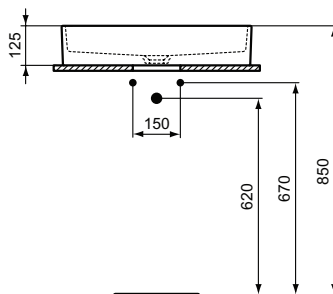

Ideal Standard

Lavabi

Extra

Codice: T374001

Lavabo rettangolare 600x400 mm

Lavabo rettangolare 600x400 mm da appoggio su piano senza foro del troppopieno e senza foro della rubinetteria. Dima e fissaggi inclusi nella confezione. Abbinabile alla piletta a scarico libero con cover ceramica E211401, da acquistare separatamente.

Colore: 01 - Bianco

Scopri piú dettagli:

Tipologia:	Lavabo
Riconoscimenti:	DIN EN 14688 CL 00; DIN EN 31
Peso netto (kg):	12.7
Materiale:	Finefireclay
Designer:	Palomba Serafini Associati
Altezza (mm):	125
Larghezza (mm):	600
Profondità (mm):	400
Forma:	Rettangolare