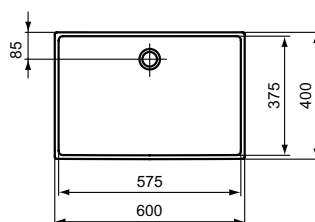

Ideal Standard

Lavabi

Extra

Codice: T374001

Lavabo rettangolare 600x400 mm

Lavabo rettangolare 600x400 mm da appoggio su piano senza foro del troppopieno e senza foro della rubinetteria. Dima e fissaggi inclusi nella confezione. Abbinabile alla piletta a scarico libero con cover ceramica E211401, da acquistare separatamente.

Colore: 01 - Bianco

Scopri piú dettagli:

Tipologia:	Lavabo
Riconoscimenti:	DIN EN 14688 CL 00; DIN EN 31
Peso netto (kg):	12.7
Materiale:	Finefireclay
Designer:	Palomba Serafini Associati
Altezza (mm):	125
Larghezza (mm):	600
Profondità (mm):	400
Forma:	Rettangolare