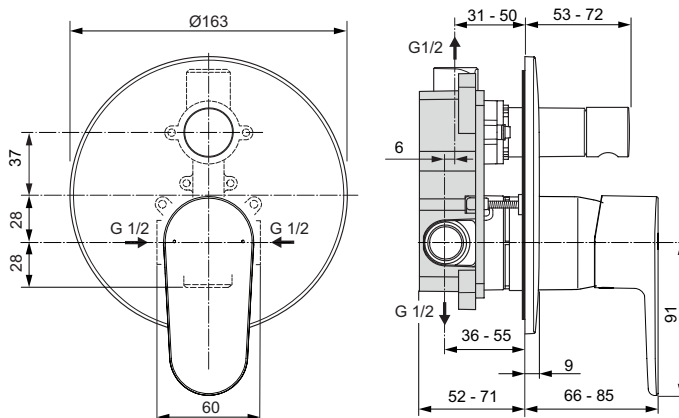

Miscelatore doccia

Cerafine O

Codice: A7193AA

Miscelatore monocomando ad incasso

Miscelatore monocomando ad incasso per vasca/ doccia con deviatore. Attacchi di alimentazione, scarico alla doccia e scarico alla vasca da 1/2". Cartuccia da 47 mm con sistema EKO. Corpo ad incasso incluso nella confezione. Non è corredato di componenti doccia.

Colore: AA - Cromato

Caratteristiche:

- EKO

Scopri piú dettagli:

Montaggio:	Ad incasso
Tipo di funzionamento:	Leva singola
Peso netto (kg):	1,516
Materiale:	Ottone cromato
Forma:	Rotondo