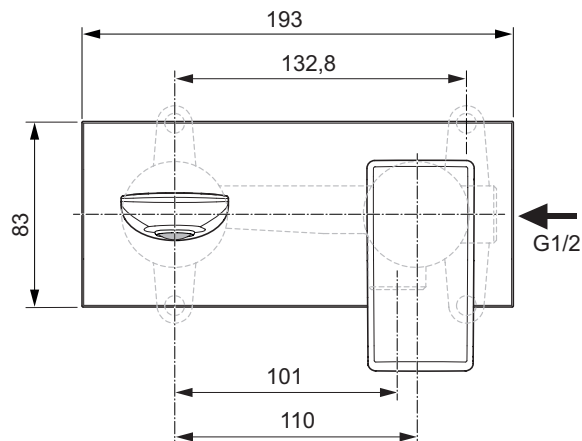

Miscelatore

Conca

Codice: A7371AA

Miscelatore monocomando lavabo

Miscelatore monocomando lavabo per installazione a parete. È dotato di bocca di erogazione fissa, aeratore slim M24x1 con portata massima 5 l/min e cartuccia da 28 mm. Il miscelatore lavora con corpo ad incasso A1313NU da ordinare separatamente.

Colore: AA - Cromato

Tecnologia: Firmaflow

Caratteristiche:

· Bocca di erogazione Eco Flow

Scopri piú dettagli:

Tipologia:	Miscelatore lavabo per installazione a parete
Montaggio:	Sospeso
Tipo di funzionamento:	Leva singola
Riconoscimenti:	DIN EN 817; DIN 4109 Gruppo 1
Pressione di esercizio:	3
Portata (litri):	5
Peso netto (kg):	1.117
Materiale:	Ottone cromato
Designer:	Palomba Serafini Associati
Altezza (mm):	113
Larghezza (mm):	193
Forma:	Rettangolare